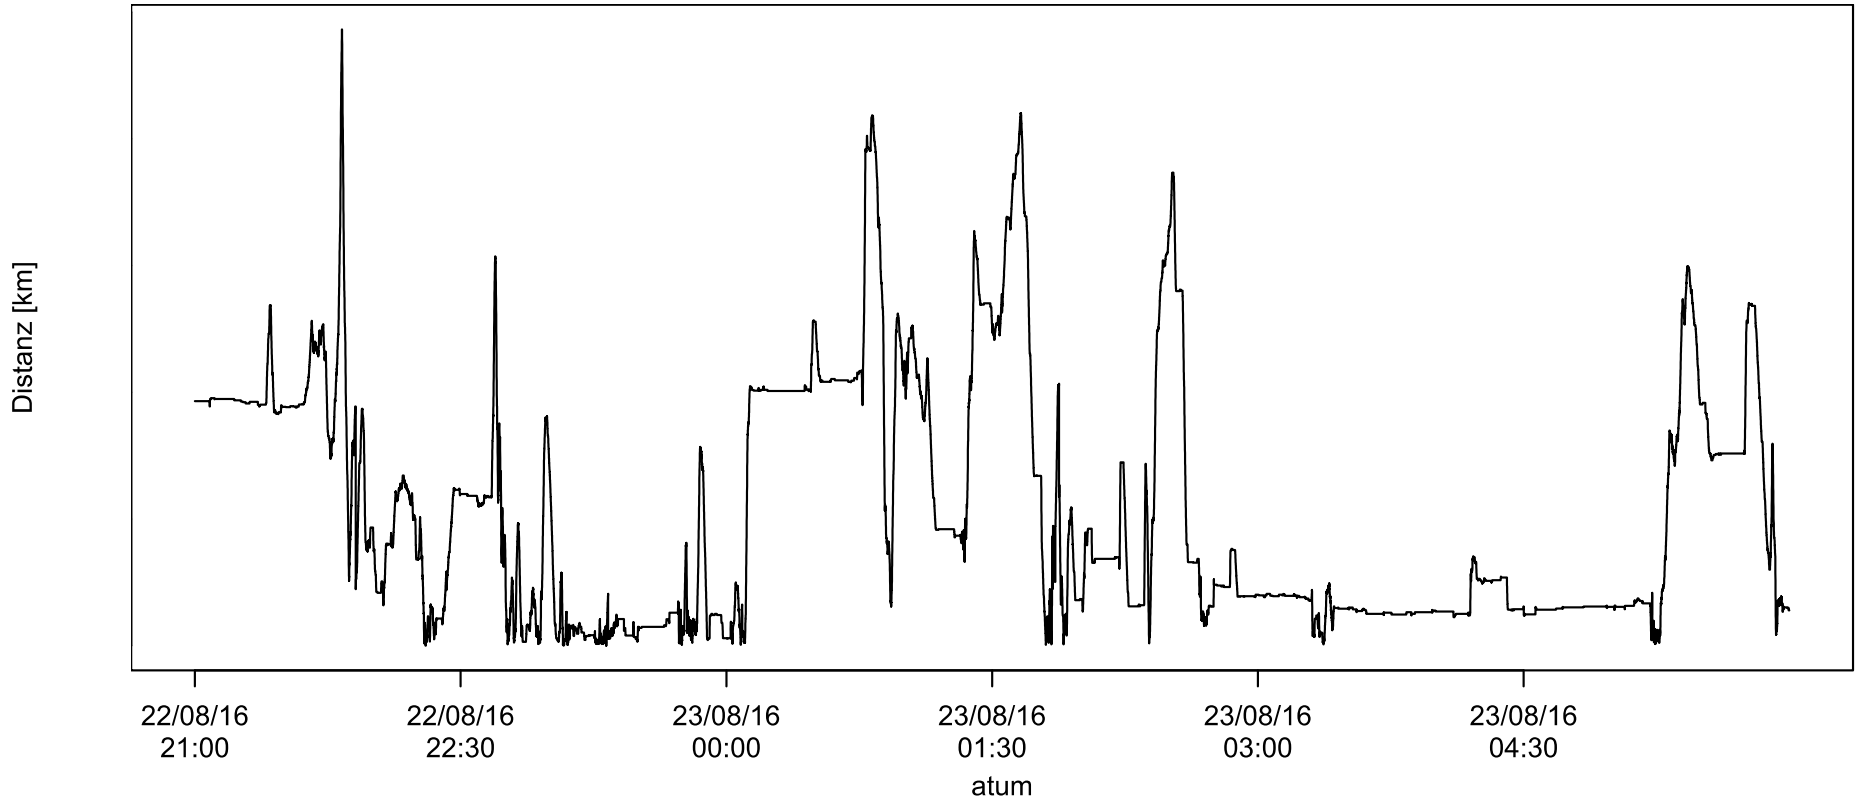

Positionen HSH
22-23.08.2016 (Nacht)

- Bruzzo
- Lupa

Positionen HSH
23.08.2016 (Tag)

- Bruzzo
- Lupa

Positionen HSH
23-24.08.2016 (Nacht)

- Bruzzo
- Lupa

Positionen HSH
24.08.2016 (Tag)

- Bruzzo
- Lupa

Positionen HSH
24-25.08.2016 (Nacht)

- Bruzzo
- Lupa

Positionen HSH
25.08.2016 (Tag)

- Bruzzo
- Lupa

Positionen HSH
25-26.08.2016 (Nacht)

- Bruzzo
- Lupa

Distanzen zwischen 2 HSH in Verlauf einer Nacht

Distanzen zwischen den 3 HSH in Verlauf einer Nacht

Wegstrecken HSH pro Tag (15h) und Nacht (9h)

Wegstrecken HSH pro Stunde (Tag/Nacht)

Anzahl Geschwindigkeiten der HSH über 15 km/h (Tag/Nacht)

Wolfsangriffe in der Sömmerung 2016 Kaiseregg

In unmittelbarer Umgebung Mitte September 2016: