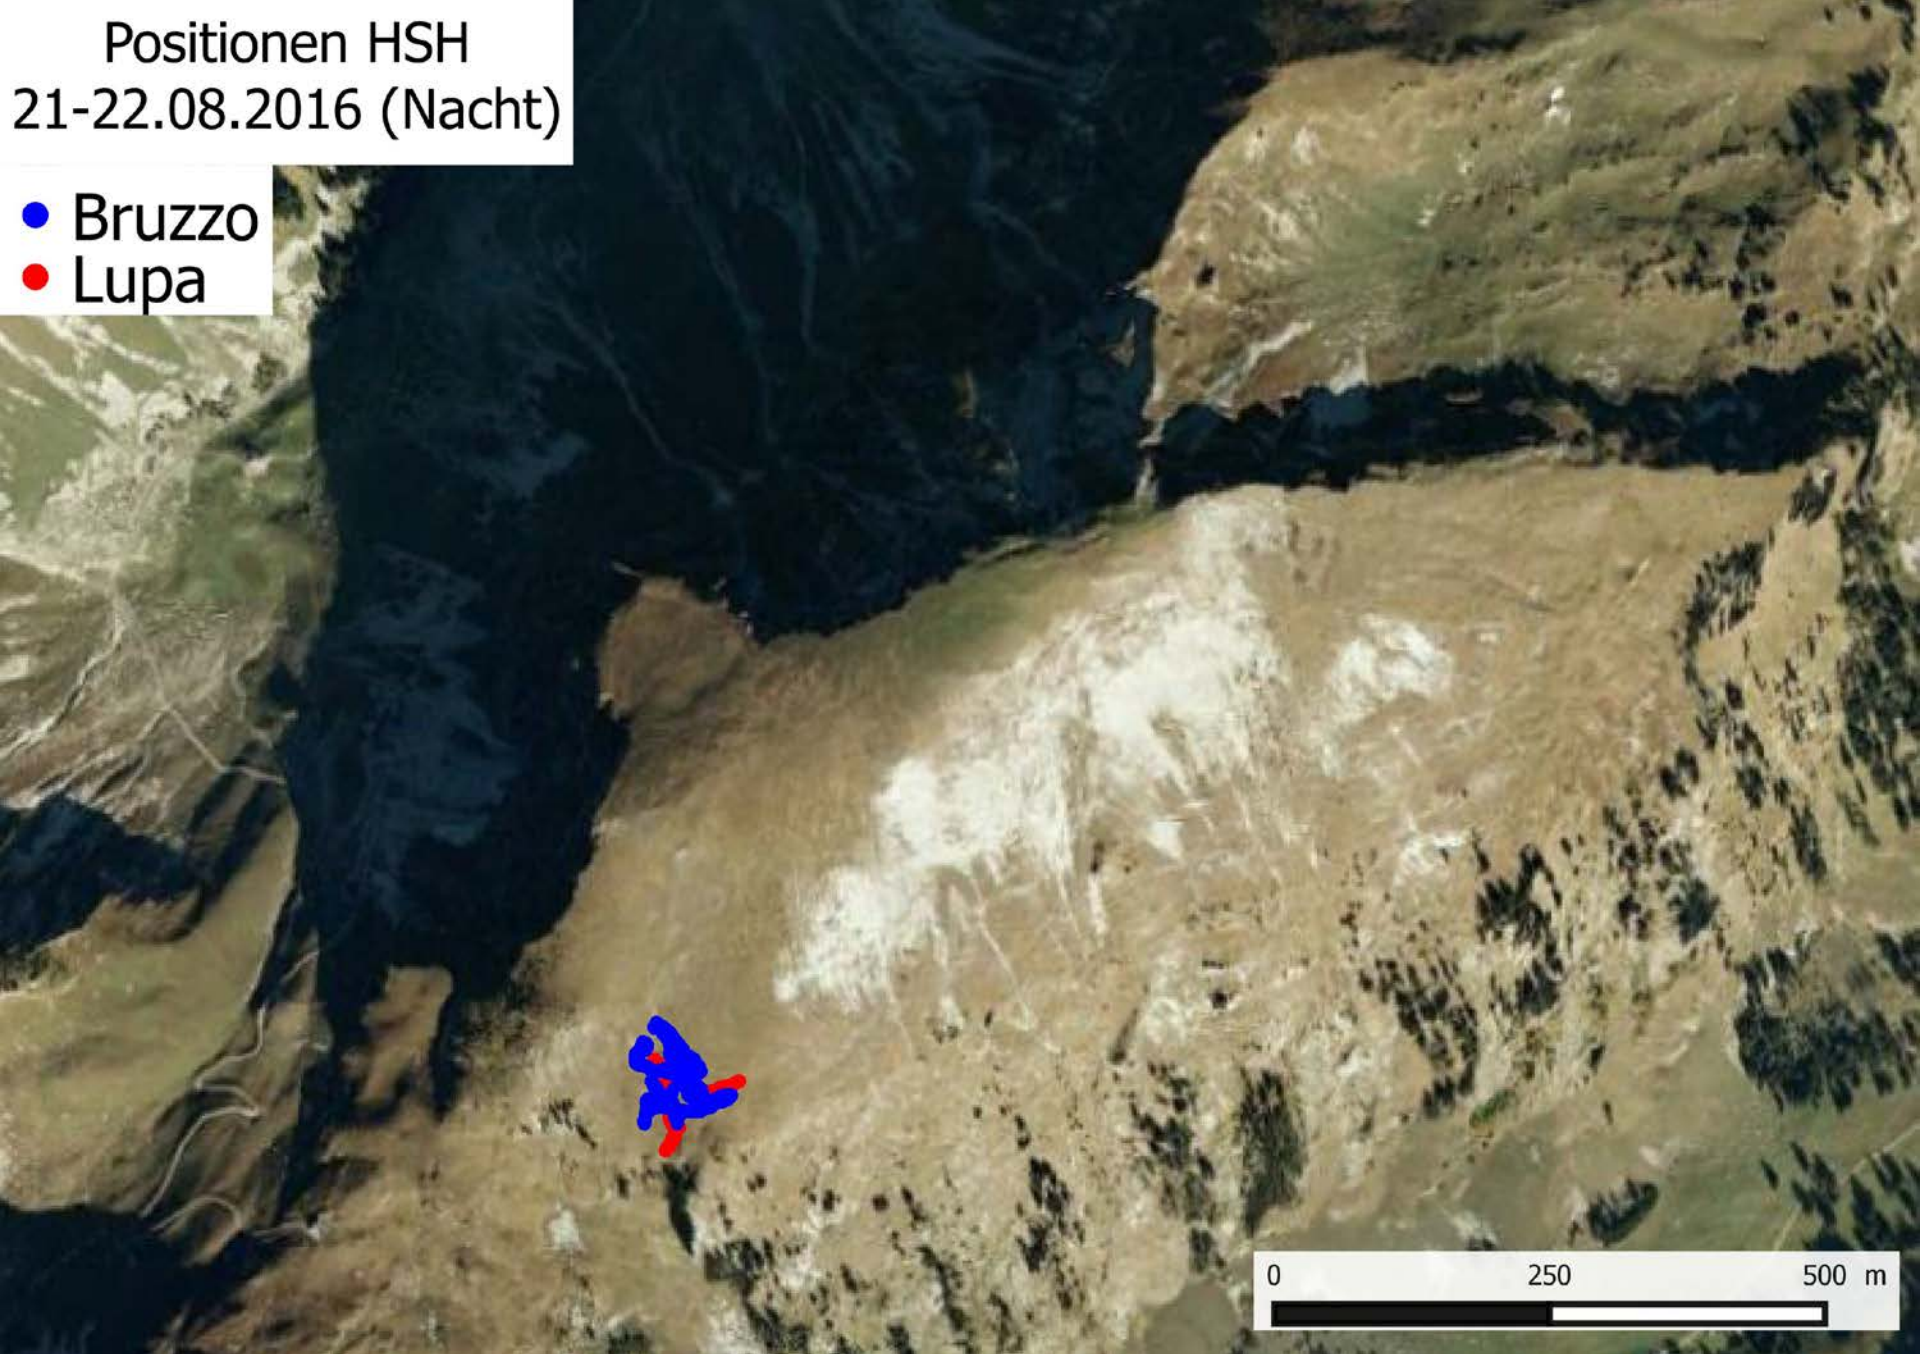

Zeitlicher Ablauf der Angriffe

Positionen HSH
19.08.2016 (Tag)

- Bruzzo
- Lupa

Positionen HSH
19-20.08.2016 (Nacht)

- Bruzzo
- Lupa

Positionen HSH
20.08.2016 (Tag)

- Bruzzo
- Lupa

Positionen HSH
20-21.08.2016 (Nacht)

● Bruzzo
● Lupa

Positionen HSH
21.08.2016 (Tag)

- Bruzzo
- Lupa

Positionen HSH
21-22.08.2016 (Nacht)

- Bruzzo
- Lupa

0 250 500 m

Positionen HSH
22.08.2016 (Tag)

- Bruzzo
- Lupa

Positionen HSH
22-23.08.2016 (Nacht)

- Bruzzo
- Lupa

Positionen HSH
23.08.2016 (Tag)

- Bruzzo
- Lupa

Positionen HSH
23-24.08.2016 (Nacht)

- Bruzzo
- Lupa

Positionen HSH
24.08.2016 (Tag)

- Bruzzo
- Lupa

Positionen HSH
24-25.08.2016 (Nacht)

- Bruzzo
- Lupa

Positionen HSH
25.08.2016 (Tag)

- Bruzzo
- Lupa

Positionen HSH
25-26.08.2016 (Nacht)

- Bruzzo
- Lupa

Distanzen zwischen 2 HSH in Verlauf einer Nacht

Distanzen zwischen den 3 HSH in Verlauf einer Nacht