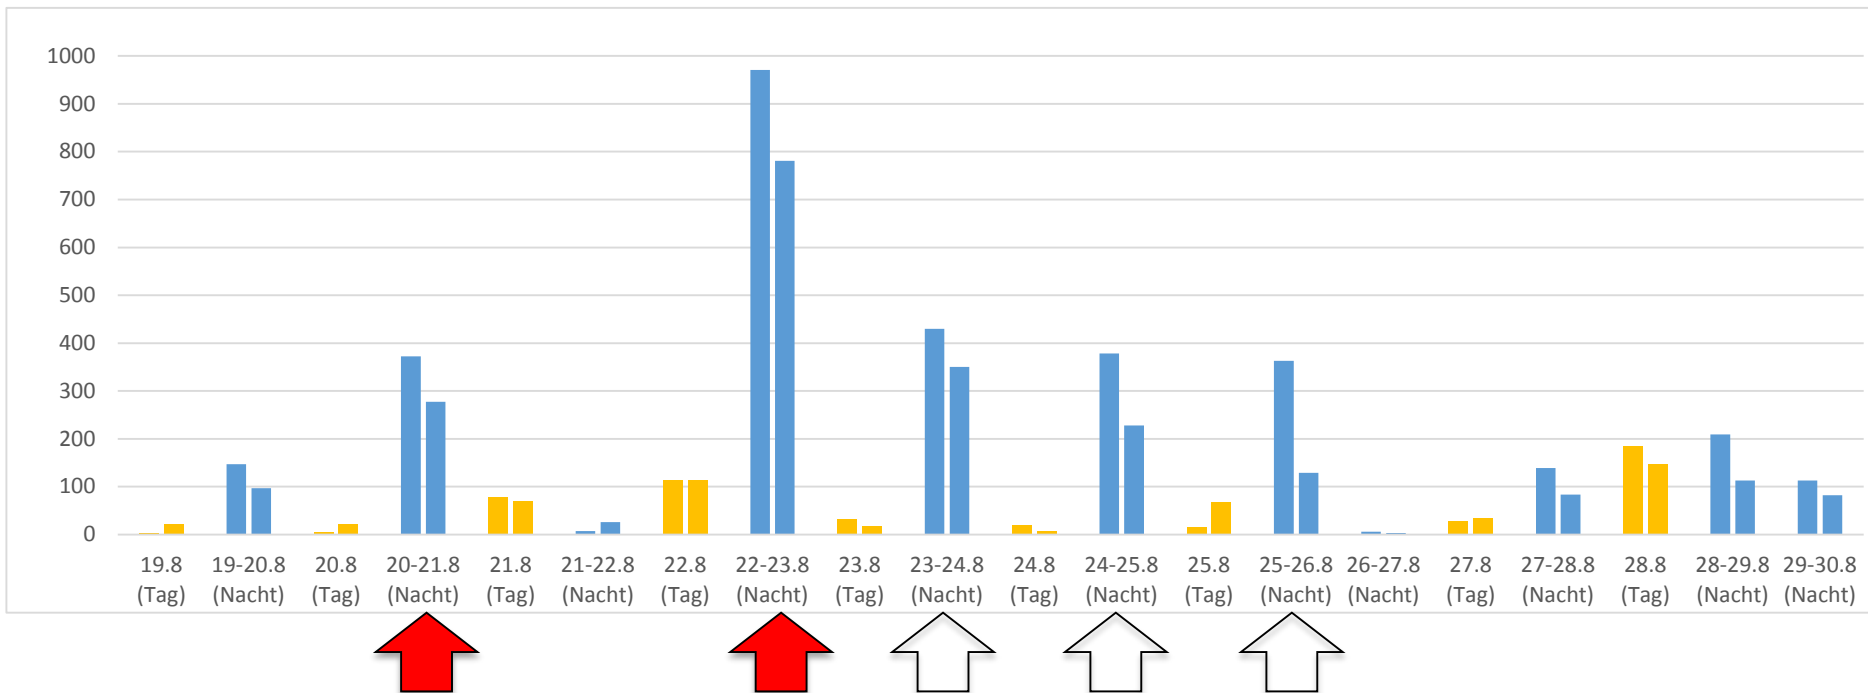

Positionen HSH
22-23.08.2016 (Nacht)

- Bruzzo
- Lupa

Positionen HSH
23.08.2016 (Tag)

- Bruzzo
- Lupa

Positionen HSH
23-24.08.2016 (Nacht)

- Bruzzo
- Lupa

Positionen HSH
24.08.2016 (Tag)

- Bruzzo
- Lupa

Positionen HSH
24-25.08.2016 (Nacht)

- Bruzzo
- Lupa

Positionen HSH
25.08.2016 (Tag)

- Bruzzo
- Lupa

Positionen HSH
25-26.08.2016 (Nacht)

- Bruzzo
- Lupa

Distanzen zwischen 2 HSH in Verlauf einer Nacht

Distanzen zwischen den 3 HSH in Verlauf einer Nacht

Wegstrecken HSH pro Tag (15h) und Nacht (9h)

Wegstrecken HSH pro Stunde (Tag/Nacht)

Anzahl Geschwindigkeiten der HSH über 15 km/h (Tag/Nacht)

Wolfsangriffe in der Sömmerung 2016 Kaiseregg

In unmittelbarer Umgebung Mitte September 2016: