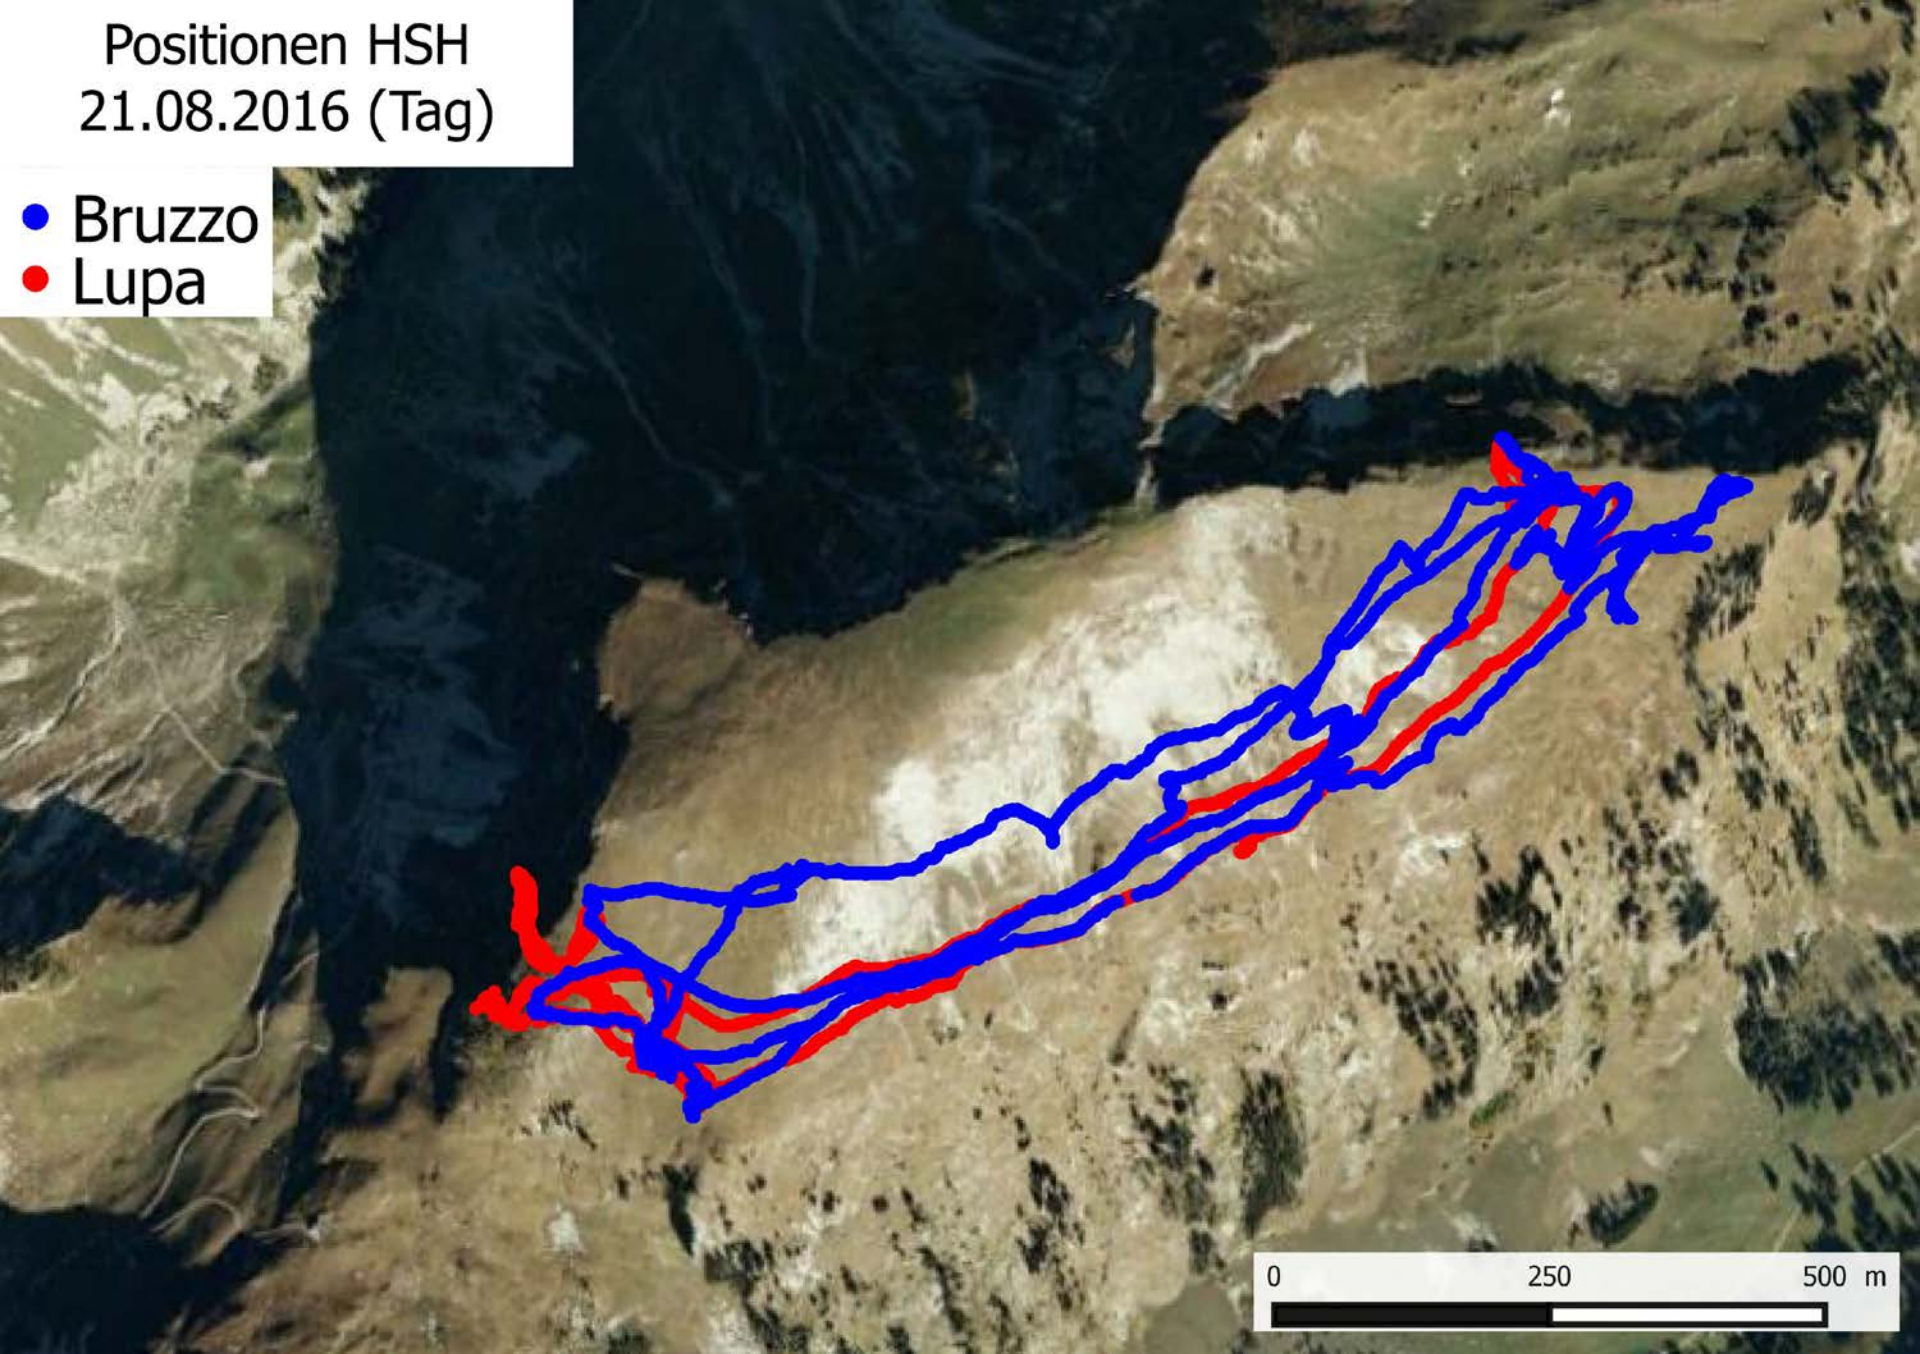

1600 Schafe
1 Besitzer (=Hirt)
3 HSH

8 Angriffe mit Folgen und mind. 34 Rissen

Zeitlicher Ablauf der Angriffe und Anzahl Risse

Datum	Risse	Umstand
15. Juni 2016	2	Management
3. Juli 2016	1	Management
14 Juli 2016	Ca. 15; 6 tot, 9 abgetan	1HSH tot, 1HSH hinkt, 1HSH krank
20 Juli 2016	1	2 HSH
1. August 2016	3; 1 komplett genutzt, 2 abgetan	Ersatzhund; Risse aus der Herde
10. August 2016	6; 2 genutzt, 4 abgetan	Risse aus der Herde
21. August 2016	3; 1 genutzt, 2 tot	Risse teilweise aus der Herde
23. August 2016	4, 1 genutzt 3 tot	Risse aus der Herde

Zeitlicher Ablauf der Angriffe

Positionen HSH
19.08.2016 (Tag)

- Bruzzo
- Lupa

Positionen HSH
19-20.08.2016 (Nacht)

- Bruzzo
- Lupa

Positionen HSH
20.08.2016 (Tag)

- Bruzzo
- Lupa

Positionen HSH
20-21.08.2016 (Nacht)

● Bruzzo
● Lupa

Positionen HSH
21.08.2016 (Tag)

- Bruzzo
- Lupa

Positionen HSH
21-22.08.2016 (Nacht)

- Bruzzo
- Lupa

0 250 500 m

Positionen HSH
22.08.2016 (Tag)

- Bruzzo
- Lupa

Positionen HSH
22-23.08.2016 (Nacht)

- Bruzzo
- Lupa

Positionen HSH
23.08.2016 (Tag)

- Bruzzo
- Lupa

Positionen HSH
23-24.08.2016 (Nacht)

- Bruzzo
- Lupa

Positionen HSH
24.08.2016 (Tag)

- Bruzzo
- Lupa