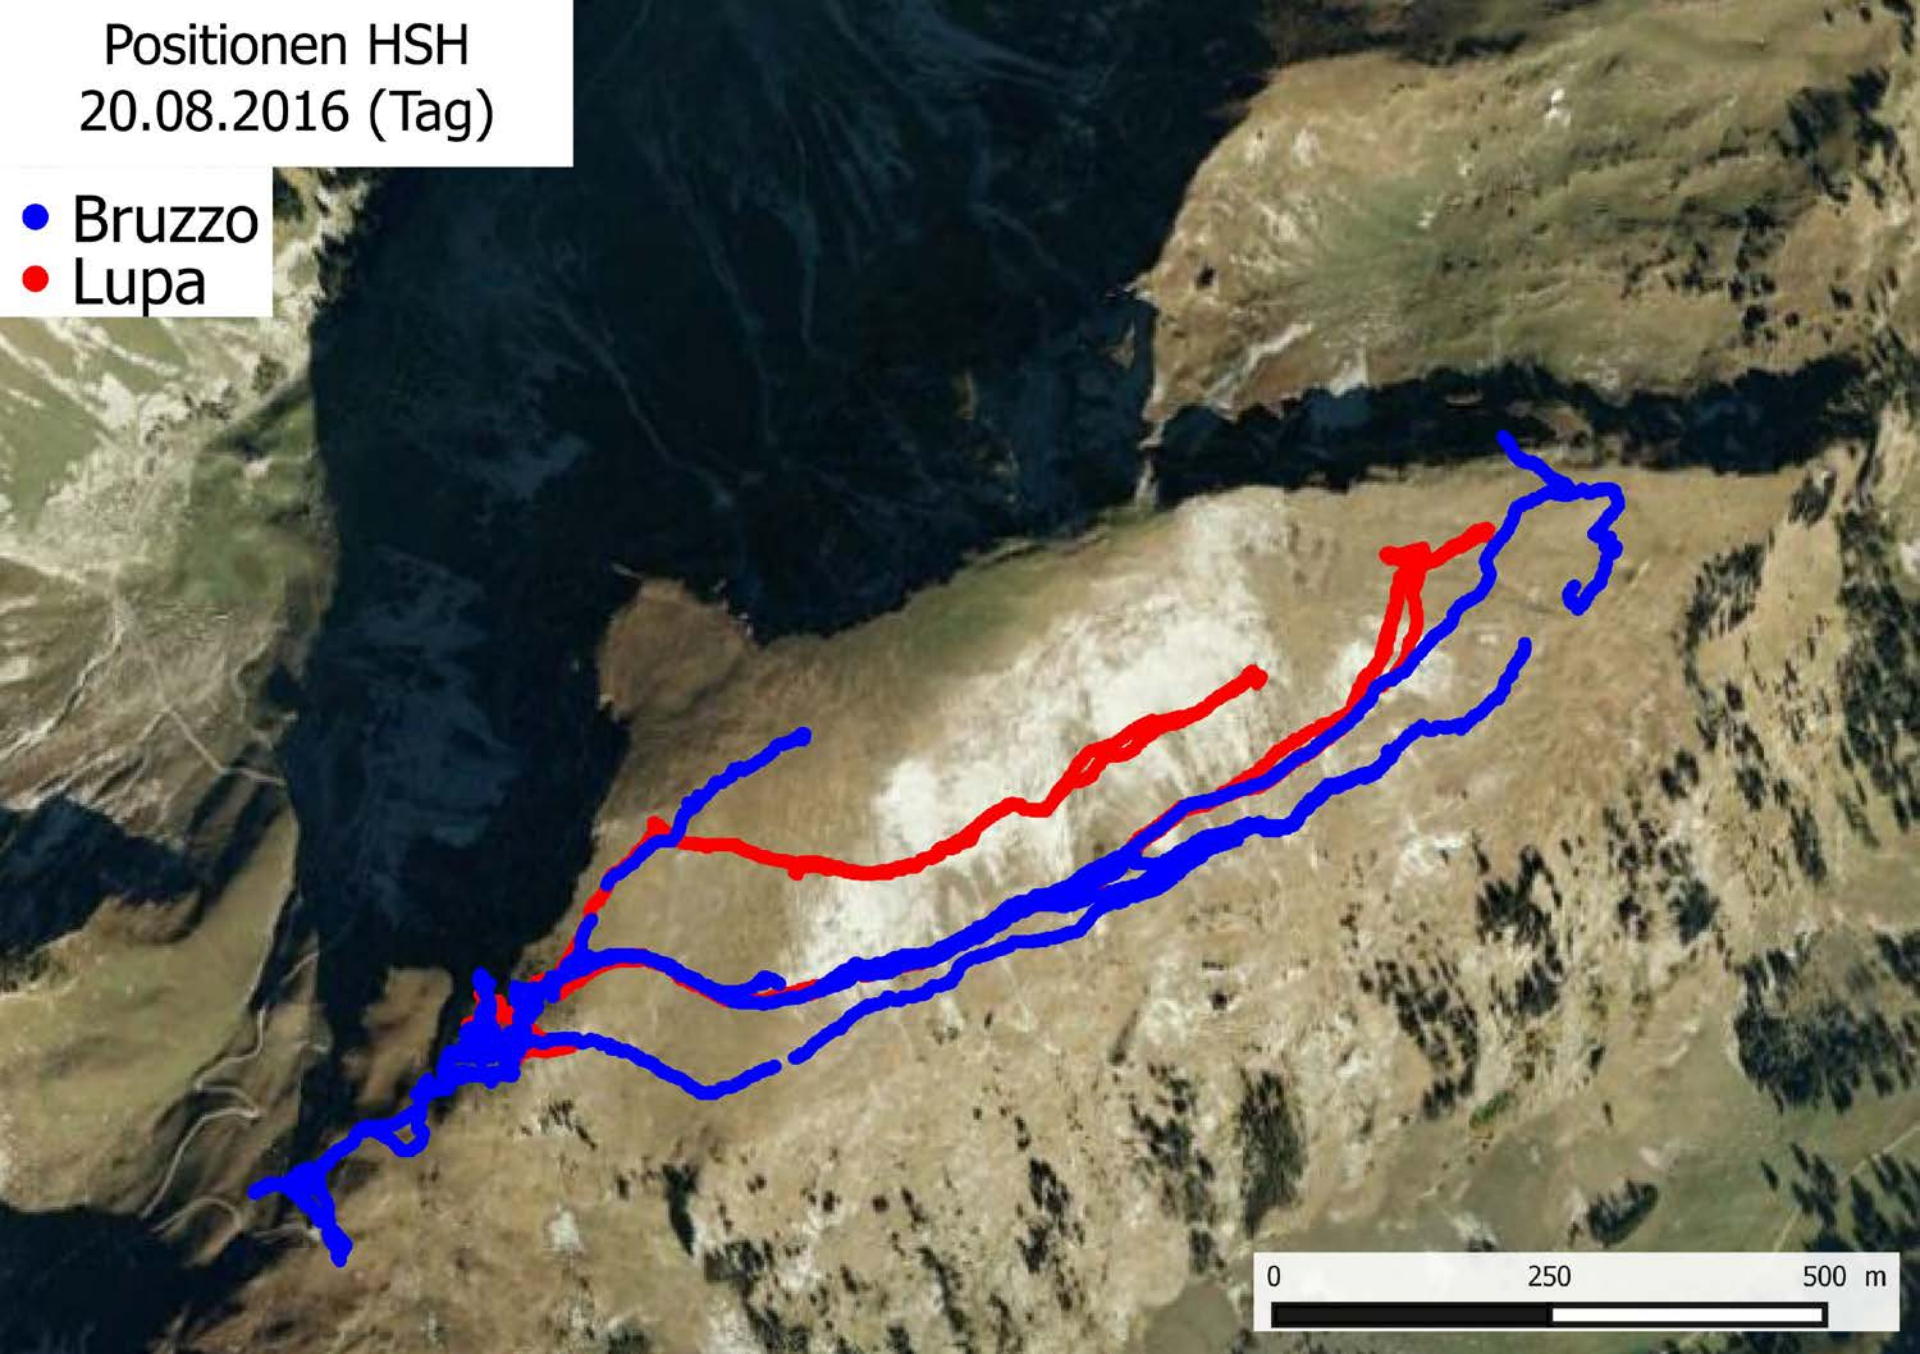

1600 Schafe
1 Besitzer (=Hirt)
3 HSH

8 Angriffe mit Folgen und mind. 34 Rissen

Zeitlicher Ablauf der Angriffe und Anzahl Risse

Datum	Risse	Umstand
15. Juni 2016	2	Management
3. Juli 2016	1	Management
14 Juli 2016	Ca. 15; 6 tot, 9 abgetan	1HSH tot, 1HSH hinkt, 1HSH krank
20 Juli 2016	1	2 HSH
1. August 2016	3; 1 komplett genutzt, 2 abgetan	Ersatzhund; Risse aus der Herde
10. August 2016	6; 2 genutzt, 4 abgetan	Risse aus der Herde
21. August 2016	3; 1 genutzt, 2 tot	Risse teilweise aus der Herde
23. August 2016	4, 1 genutzt 3 tot	Risse aus der Herde

Zeitlicher Ablauf der Angriffe

Positionen HSH
19.08.2016 (Tag)

- Bruzzo
- Lupa

Positionen HSH
19-20.08.2016 (Nacht)

- Bruzzo
- Lupa

Positionen HSH
20.08.2016 (Tag)

- Bruzzo
- Lupa

Positionen HSH
20-21.08.2016 (Nacht)

● Bruzzo
● Lupa

Positionen HSH
21.08.2016 (Tag)

- Bruzzo
- Lupa

Positionen HSH
21-22.08.2016 (Nacht)

- Bruzzo
- Lupa

0 250 500 m

Positionen HSH
22.08.2016 (Tag)

- Bruzzo
- Lupa

Positionen HSH
22-23.08.2016 (Nacht)

- Bruzzo
- Lupa

Positionen HSH
23.08.2016 (Tag)

- Bruzzo
- Lupa

Positionen HSH
23-24.08.2016 (Nacht)

- Bruzzo
- Lupa

Positionen HSH
24.08.2016 (Tag)

- Bruzzo
- Lupa