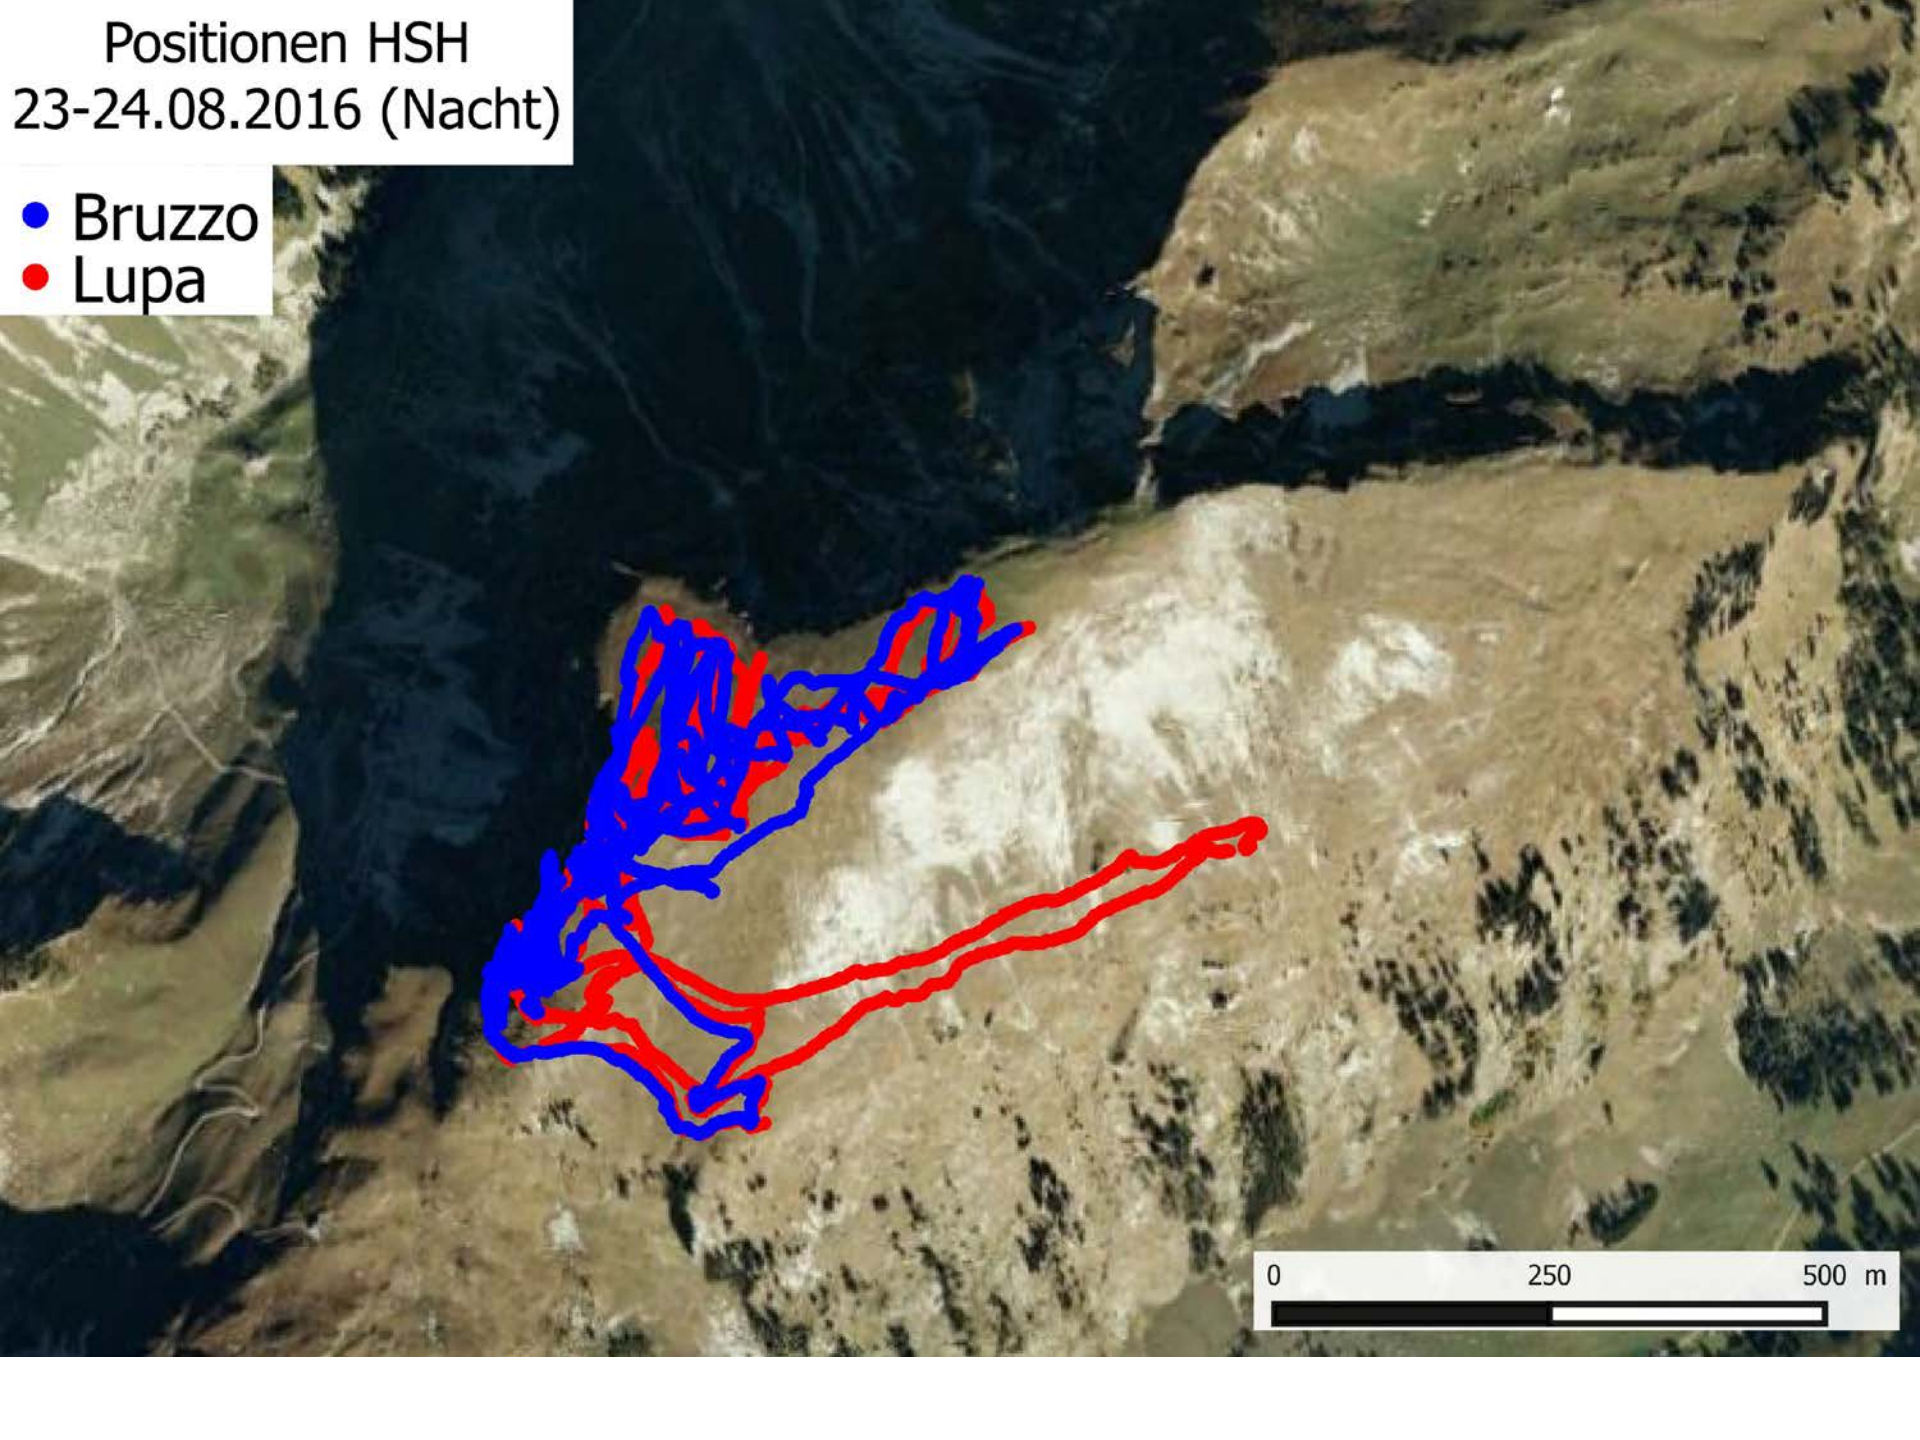

● Bruzzo
● Lupa

Positionen HSH
21.08.2016 (Tag)

- Bruzzo
- Lupa

Positionen HSH
21-22.08.2016 (Nacht)

- Bruzzo
- Lupa

0 250 500 m

Positionen HSH
22.08.2016 (Tag)

- Bruzzo
- Lupa

Positionen HSH
22-23.08.2016 (Nacht)

- Bruzzo
- Lupa

Positionen HSH
23.08.2016 (Tag)

- Bruzzo
- Lupa

Positionen HSH
23-24.08.2016 (Nacht)

- Bruzzo
- Lupa

Positionen HSH
24.08.2016 (Tag)

- Bruzzo
- Lupa

Positionen HSH
24-25.08.2016 (Nacht)

- Bruzzo
- Lupa

Positionen HSH
25.08.2016 (Tag)

- Bruzzo
- Lupa

Positionen HSH
25-26.08.2016 (Nacht)

- Bruzzo
- Lupa

Distanzen zwischen 2 HSH in Verlauf einer Nacht

Distanzen zwischen den 3 HSH in Verlauf einer Nacht

Wegstrecken HSH pro Tag (15h) und Nacht (9h)

Wegstrecken HSH pro Stunde (Tag/Nacht)

Anzahl Geschwindigkeiten der HSH über 15 km/h (Tag/Nacht)

Wolfsangriffe in der Sömmerung 2016 Kaiseregg

In unmittelbarer Umgebung Mitte September 2016: