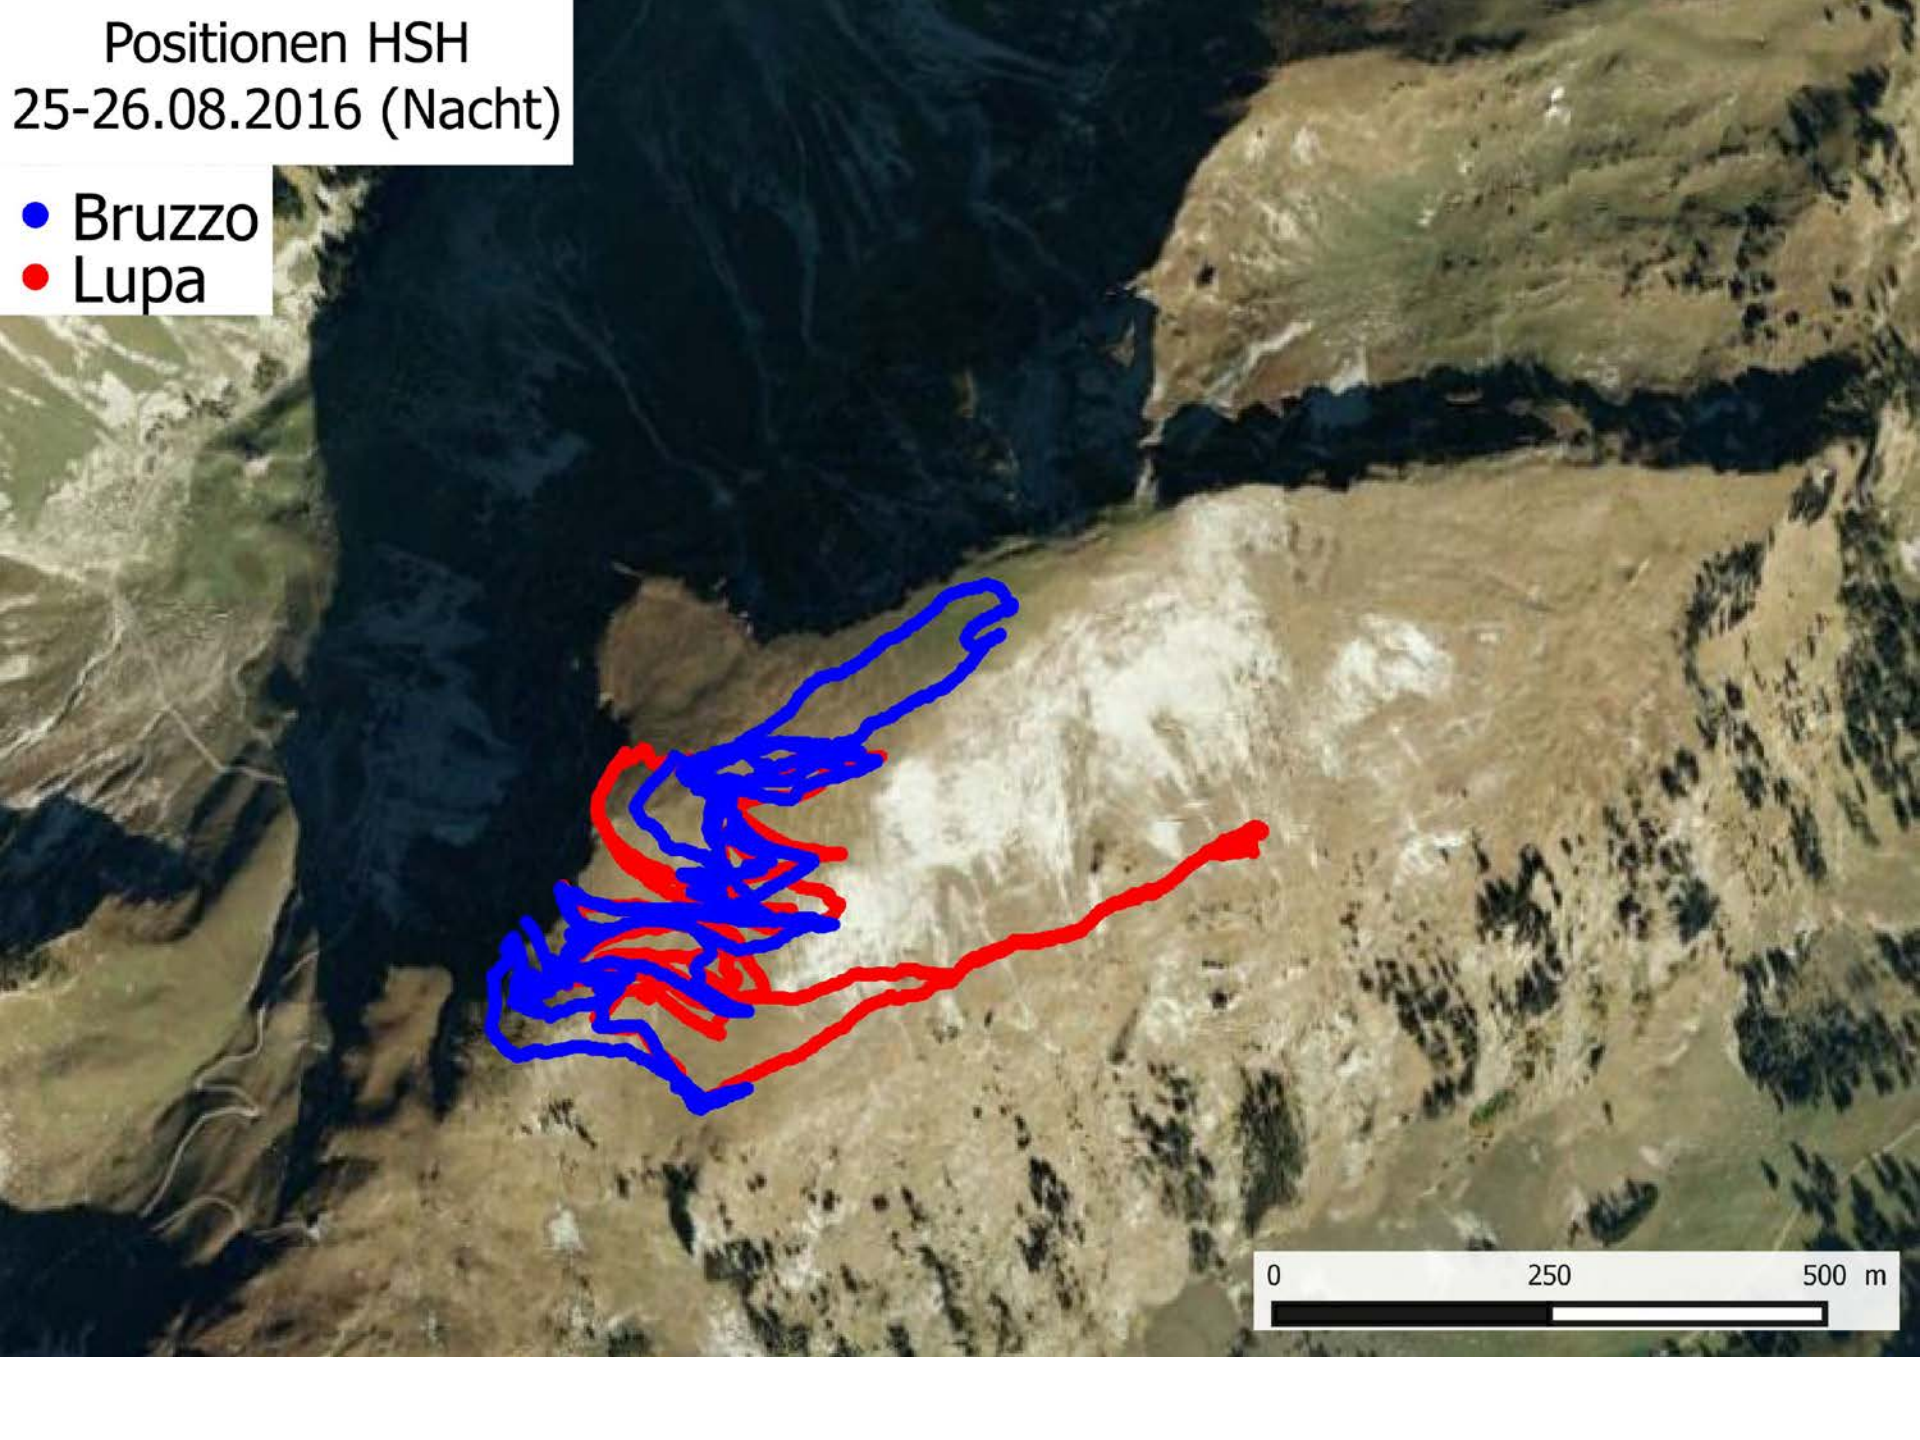

● Bruzzo
● Lupa

Positionen HSH
21.08.2016 (Tag)

- Bruzzo
- Lupa

Positionen HSH
21-22.08.2016 (Nacht)

- Bruzzo
- Lupa

0 250 500 m

Positionen HSH
22.08.2016 (Tag)

- Bruzzo
- Lupa

Positionen HSH
22-23.08.2016 (Nacht)

- Bruzzo
- Lupa

Positionen HSH
23.08.2016 (Tag)

- Bruzzo
- Lupa

Positionen HSH
23-24.08.2016 (Nacht)

- Bruzzo
- Lupa

Positionen HSH
24.08.2016 (Tag)

- Bruzzo
- Lupa

Positionen HSH
24-25.08.2016 (Nacht)

- Bruzzo
- Lupa

Positionen HSH
25.08.2016 (Tag)

- Bruzzo
- Lupa

Positionen HSH
25-26.08.2016 (Nacht)

- Bruzzo
- Lupa

Distanzen zwischen 2 HSH in Verlauf einer Nacht

Distanzen zwischen den 3 HSH in Verlauf einer Nacht

Wegstrecken HSH pro Tag (15h) und Nacht (9h)

Wegstrecken HSH pro Stunde (Tag/Nacht)

Anzahl Geschwindigkeiten der HSH über 15 km/h (Tag/Nacht)

Wolfsangriffe in der Sömmerung 2016 Kaiseregg

In unmittelbarer Umgebung Mitte September 2016: