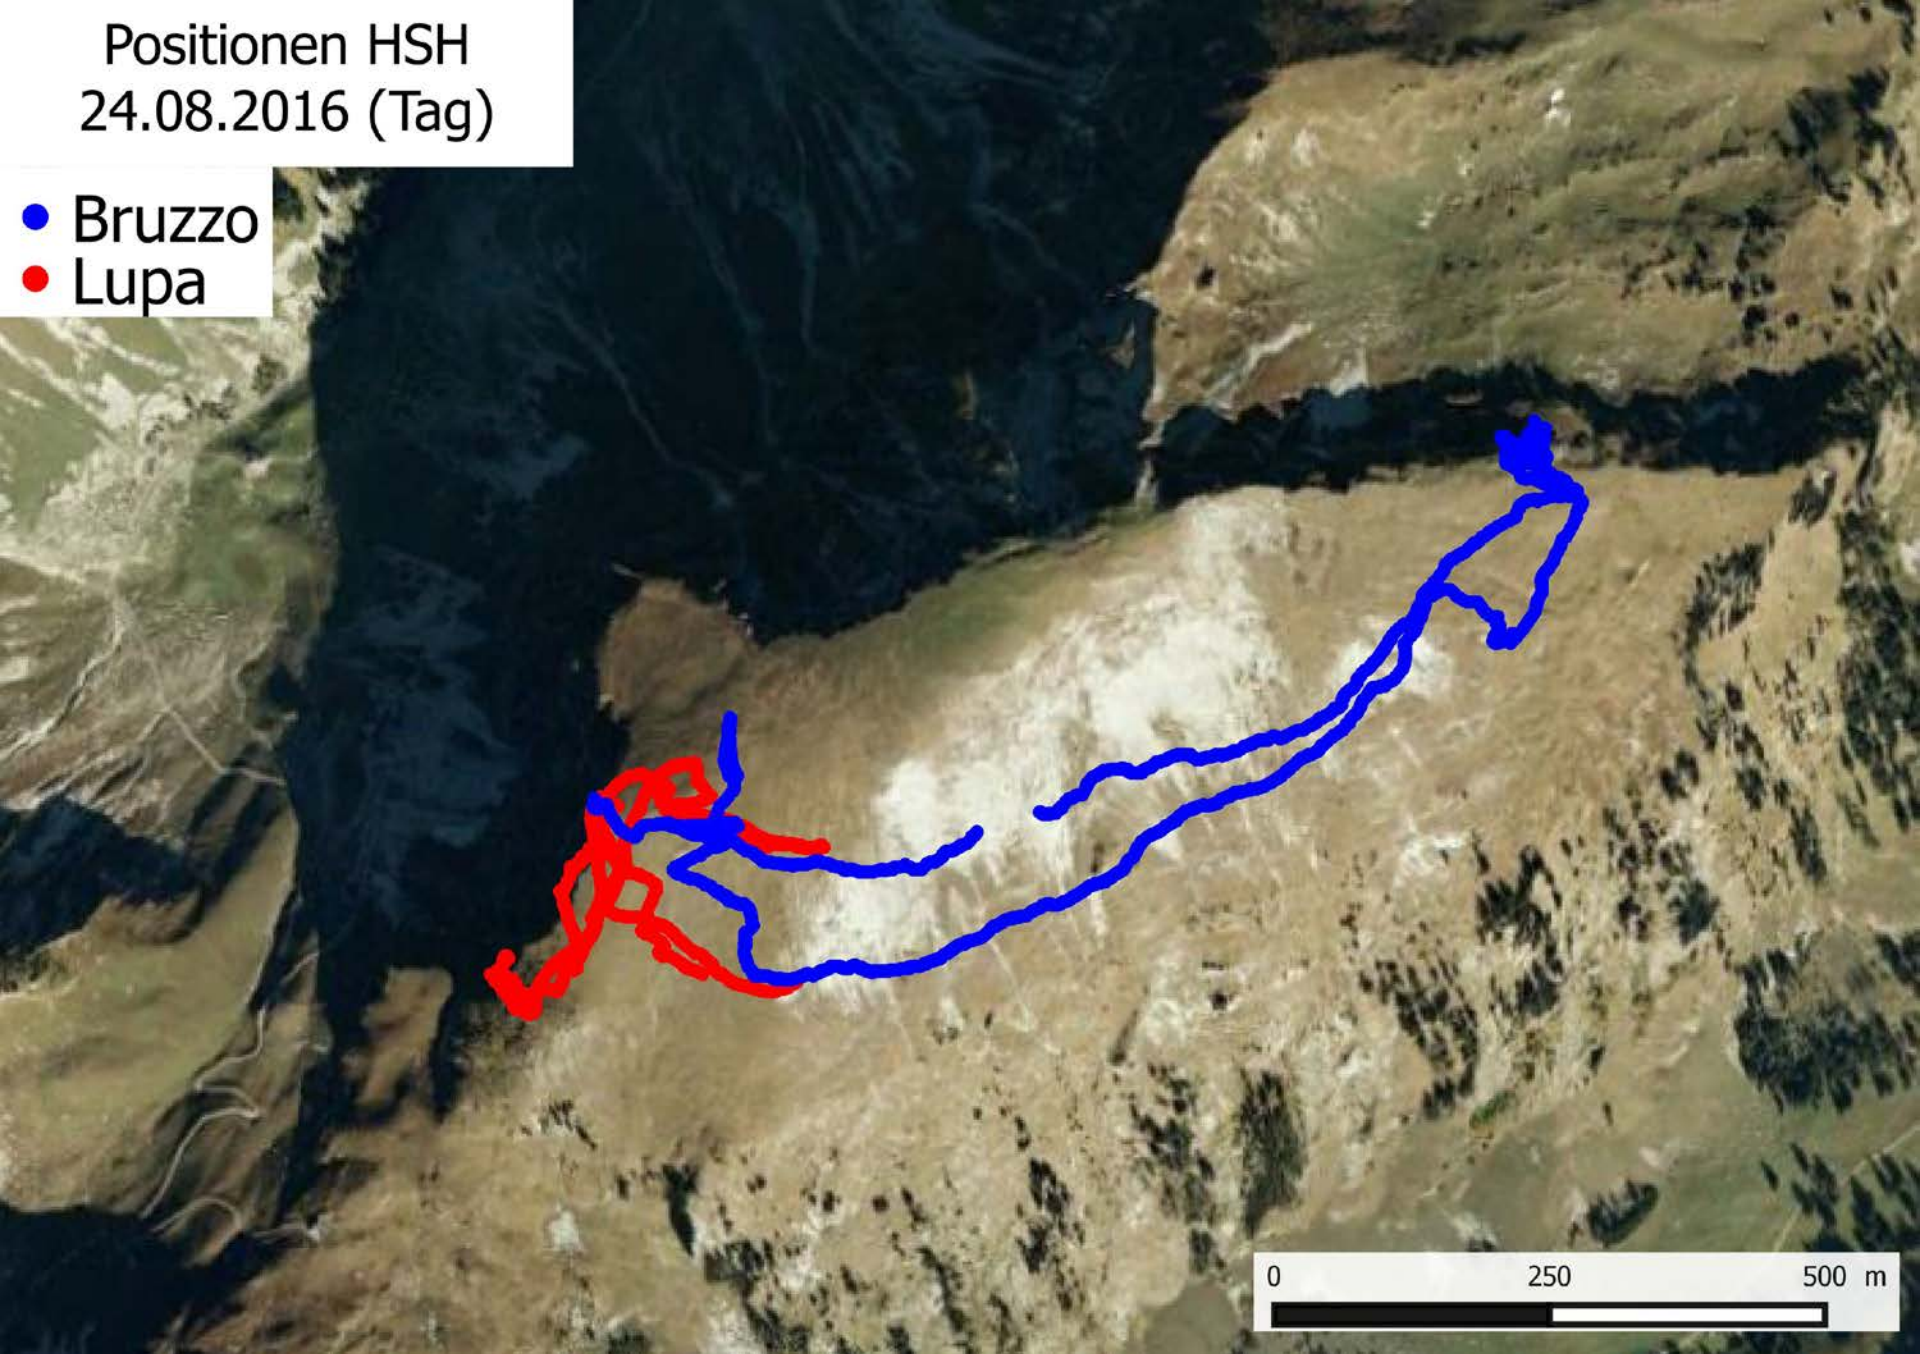

● Bruzzo
● Lupa

Positionen HSH
21.08.2016 (Tag)

- Bruzzo
- Lupa

Positionen HSH
21-22.08.2016 (Nacht)

- Bruzzo
- Lupa

0 250 500 m

Positionen HSH
22.08.2016 (Tag)

- Bruzzo
- Lupa

Positionen HSH
22-23.08.2016 (Nacht)

- Bruzzo
- Lupa

Positionen HSH
23.08.2016 (Tag)

- Bruzzo
- Lupa

Positionen HSH
23-24.08.2016 (Nacht)

- Bruzzo
- Lupa

Positionen HSH
24.08.2016 (Tag)

- Bruzzo
- Lupa

Positionen HSH
24-25.08.2016 (Nacht)

- Bruzzo
- Lupa

Positionen HSH
25.08.2016 (Tag)

- Bruzzo
- Lupa

Positionen HSH
25-26.08.2016 (Nacht)

- Bruzzo
- Lupa

Distanzen zwischen 2 HSH in Verlauf einer Nacht

Distanzen zwischen den 3 HSH in Verlauf einer Nacht

Wegstrecken HSH pro Tag (15h) und Nacht (9h)

Wegstrecken HSH pro Stunde (Tag/Nacht)

Anzahl Geschwindigkeiten der HSH über 15 km/h (Tag/Nacht)

Wolfsangriffe in der Sömmerung 2016 Kaiseregg

In unmittelbarer Umgebung Mitte September 2016: