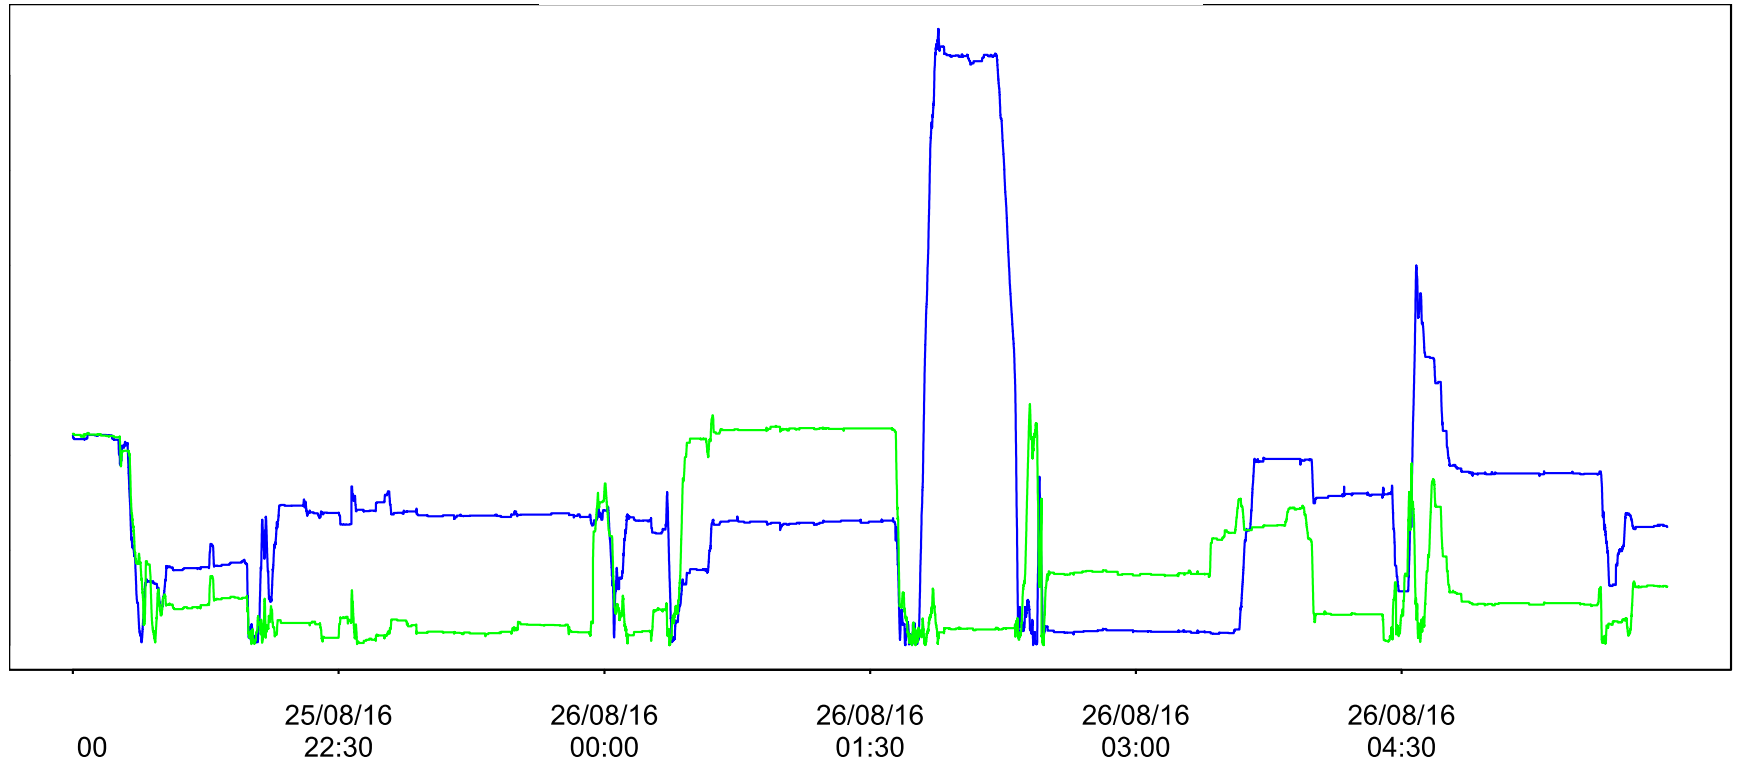

Positionen HSH
22-23.08.2016 (Nacht)

- Bruzzo
- Lupa

Positionen HSH
23.08.2016 (Tag)

- Bruzzo
- Lupa

Positionen HSH
23-24.08.2016 (Nacht)

- Bruzzo
- Lupa

Positionen HSH
24.08.2016 (Tag)

- Bruzzo
- Lupa

Positionen HSH
24-25.08.2016 (Nacht)

- Bruzzo
- Lupa

Positionen HSH
25.08.2016 (Tag)

- Bruzzo
- Lupa

Positionen HSH
25-26.08.2016 (Nacht)

- Bruzzo
- Lupa

Distanzen zwischen 2 HSH in Verlauf einer Nacht

Distanzen zwischen den 3 HSH in Verlauf einer Nacht

Wegstrecken HSH pro Tag (15h) und Nacht (9h)

Wegstrecken HSH pro Stunde (Tag/Nacht)

Anzahl Geschwindigkeiten der HSH über 15 km/h (Tag/Nacht)

Wolfsangriffe in der Sömmerung 2016 Kaiseregg

In unmittelbarer Umgebung Mitte September 2016: