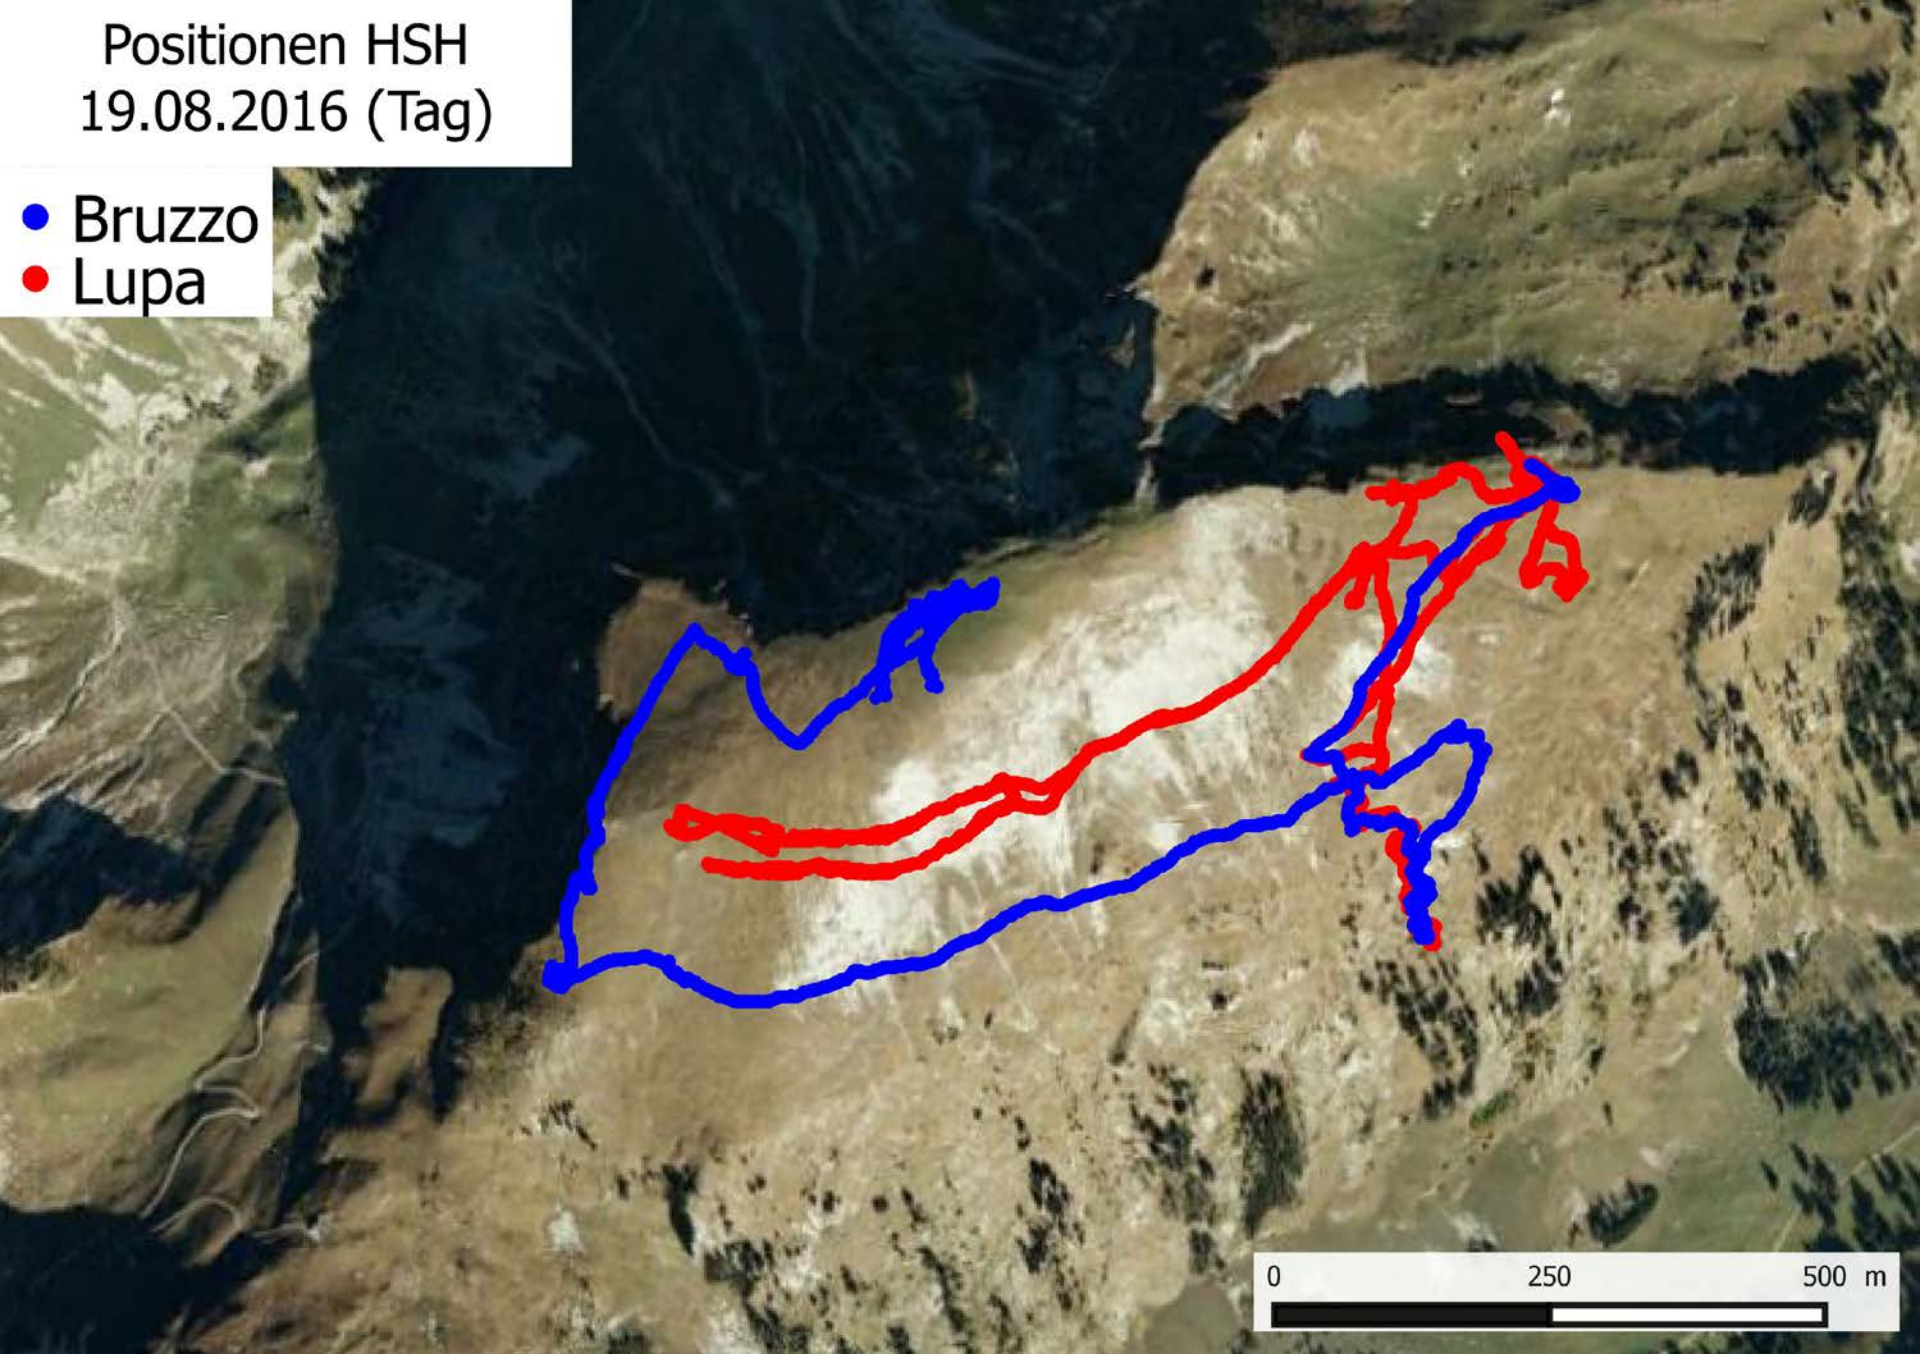

1600 Schafe
1 Besitzer (=Hirt)
3 HSH

8 Angriffe mit Folgen und mind. 34 Rissen

Zeitlicher Ablauf der Angriffe und Anzahl Risse

Datum	Risse	Umstand
15. Juni 2016	2	Management
3. Juli 2016	1	Management
14 Juli 2016	Ca. 15; 6 tot, 9 abgetan	1HSH tot, 1HSH hinkt, 1HSH krank
20 Juli 2016	1	2 HSH
1. August 2016	3; 1 komplett genutzt, 2 abgetan	Ersatzhund; Risse aus der Herde
10. August 2016	6; 2 genutzt, 4 abgetan	Risse aus der Herde
21. August 2016	3; 1 genutzt, 2 tot	Risse teilweise aus der Herde
23. August 2016	4, 1 genutzt 3 tot	Risse aus der Herde

Zeitlicher Ablauf der Angriffe

Positionen HSH
19.08.2016 (Tag)

- Bruzzo
- Lupa

Positionen HSH
19-20.08.2016 (Nacht)

- Bruzzo
- Lupa

Positionen HSH
20.08.2016 (Tag)

- Bruzzo
- Lupa

Positionen HSH
20-21.08.2016 (Nacht)

● Bruzzo
● Lupa

Positionen HSH
21.08.2016 (Tag)

- Bruzzo
- Lupa

Positionen HSH
21-22.08.2016 (Nacht)

- Bruzzo
- Lupa

0 250 500 m

Positionen HSH
22.08.2016 (Tag)

- Bruzzo
- Lupa

Positionen HSH
22-23.08.2016 (Nacht)

- Bruzzo
- Lupa

Positionen HSH
23.08.2016 (Tag)

- Bruzzo
- Lupa

Positionen HSH
23-24.08.2016 (Nacht)

- Bruzzo
- Lupa

Positionen HSH
24.08.2016 (Tag)

- Bruzzo
- Lupa