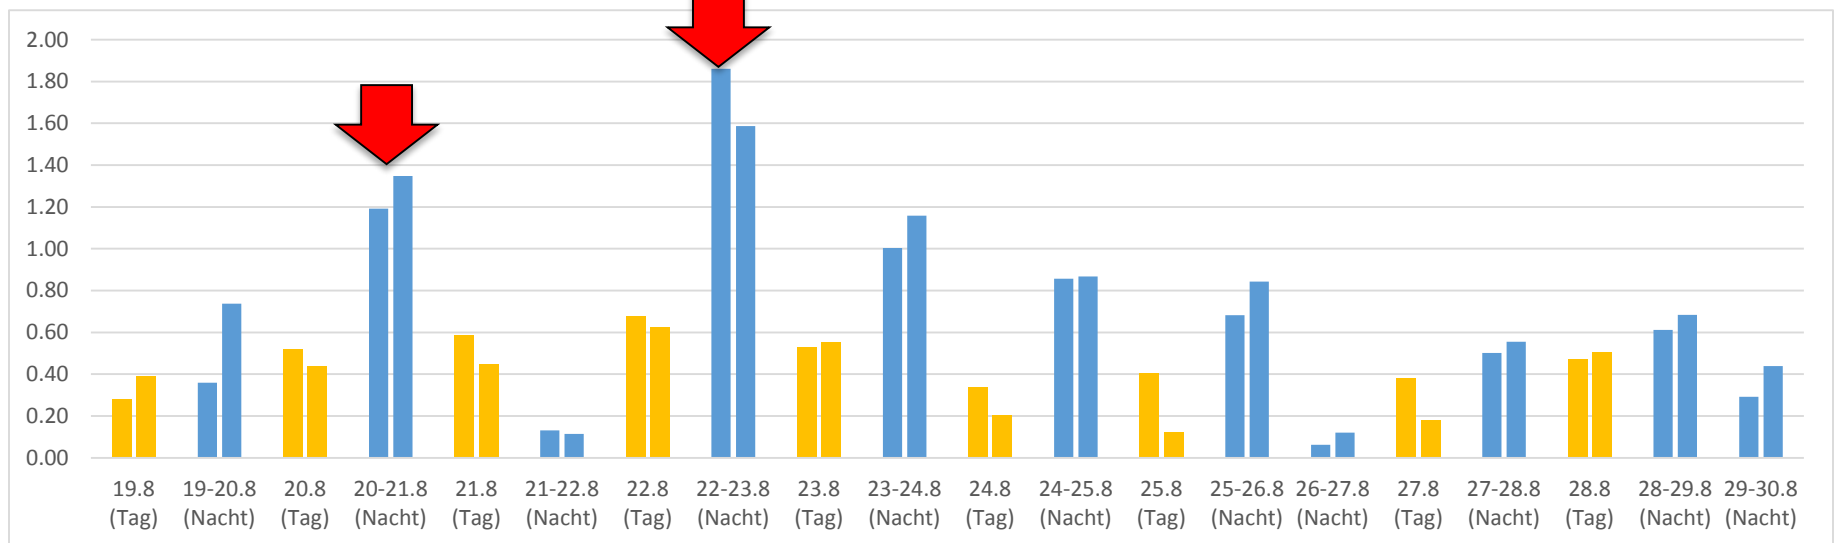

Positionen HSH
22-23.08.2016 (Nacht)

- Bruzzo
- Lupa

Positionen HSH
23.08.2016 (Tag)

- Bruzzo
- Lupa

Positionen HSH
23-24.08.2016 (Nacht)

- Bruzzo
- Lupa

Positionen HSH
24.08.2016 (Tag)

- Bruzzo
- Lupa

Positionen HSH
24-25.08.2016 (Nacht)

- Bruzzo
- Lupa

Positionen HSH
25.08.2016 (Tag)

- Bruzzo
- Lupa

Positionen HSH
25-26.08.2016 (Nacht)

- Bruzzo
- Lupa

Distanzen zwischen 2 HSH in Verlauf einer Nacht

Distanzen zwischen den 3 HSH in Verlauf einer Nacht

Wegstrecken HSH pro Tag (15h) und Nacht (9h)

Wegstrecken HSH pro Stunde (Tag/Nacht)

Anzahl Geschwindigkeiten der HSH über 15 km/h (Tag/Nacht)

Wolfsangriffe in der Sömmerung 2016 Kaiseregg

In unmittelbarer Umgebung Mitte September 2016: