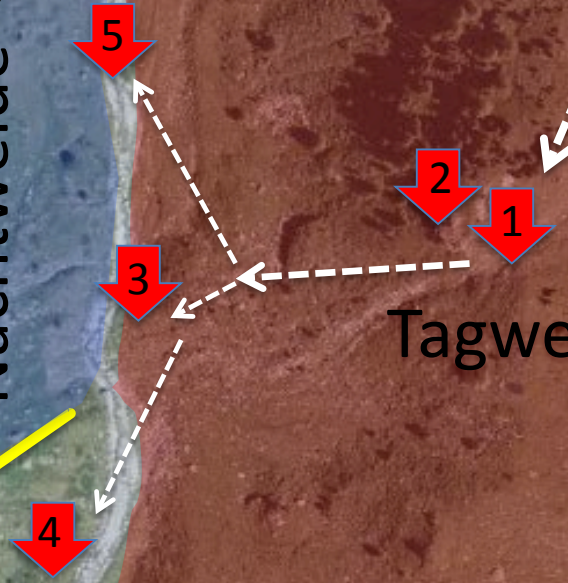

Ziegengruppe 1

Wohnwagen

450 Schafe von 7 Besitzern
2 Hirten
4 HSH

Nachtweide < 4 ha

Tagweide > 40 ha

Hütte

100 m

Weidenetze