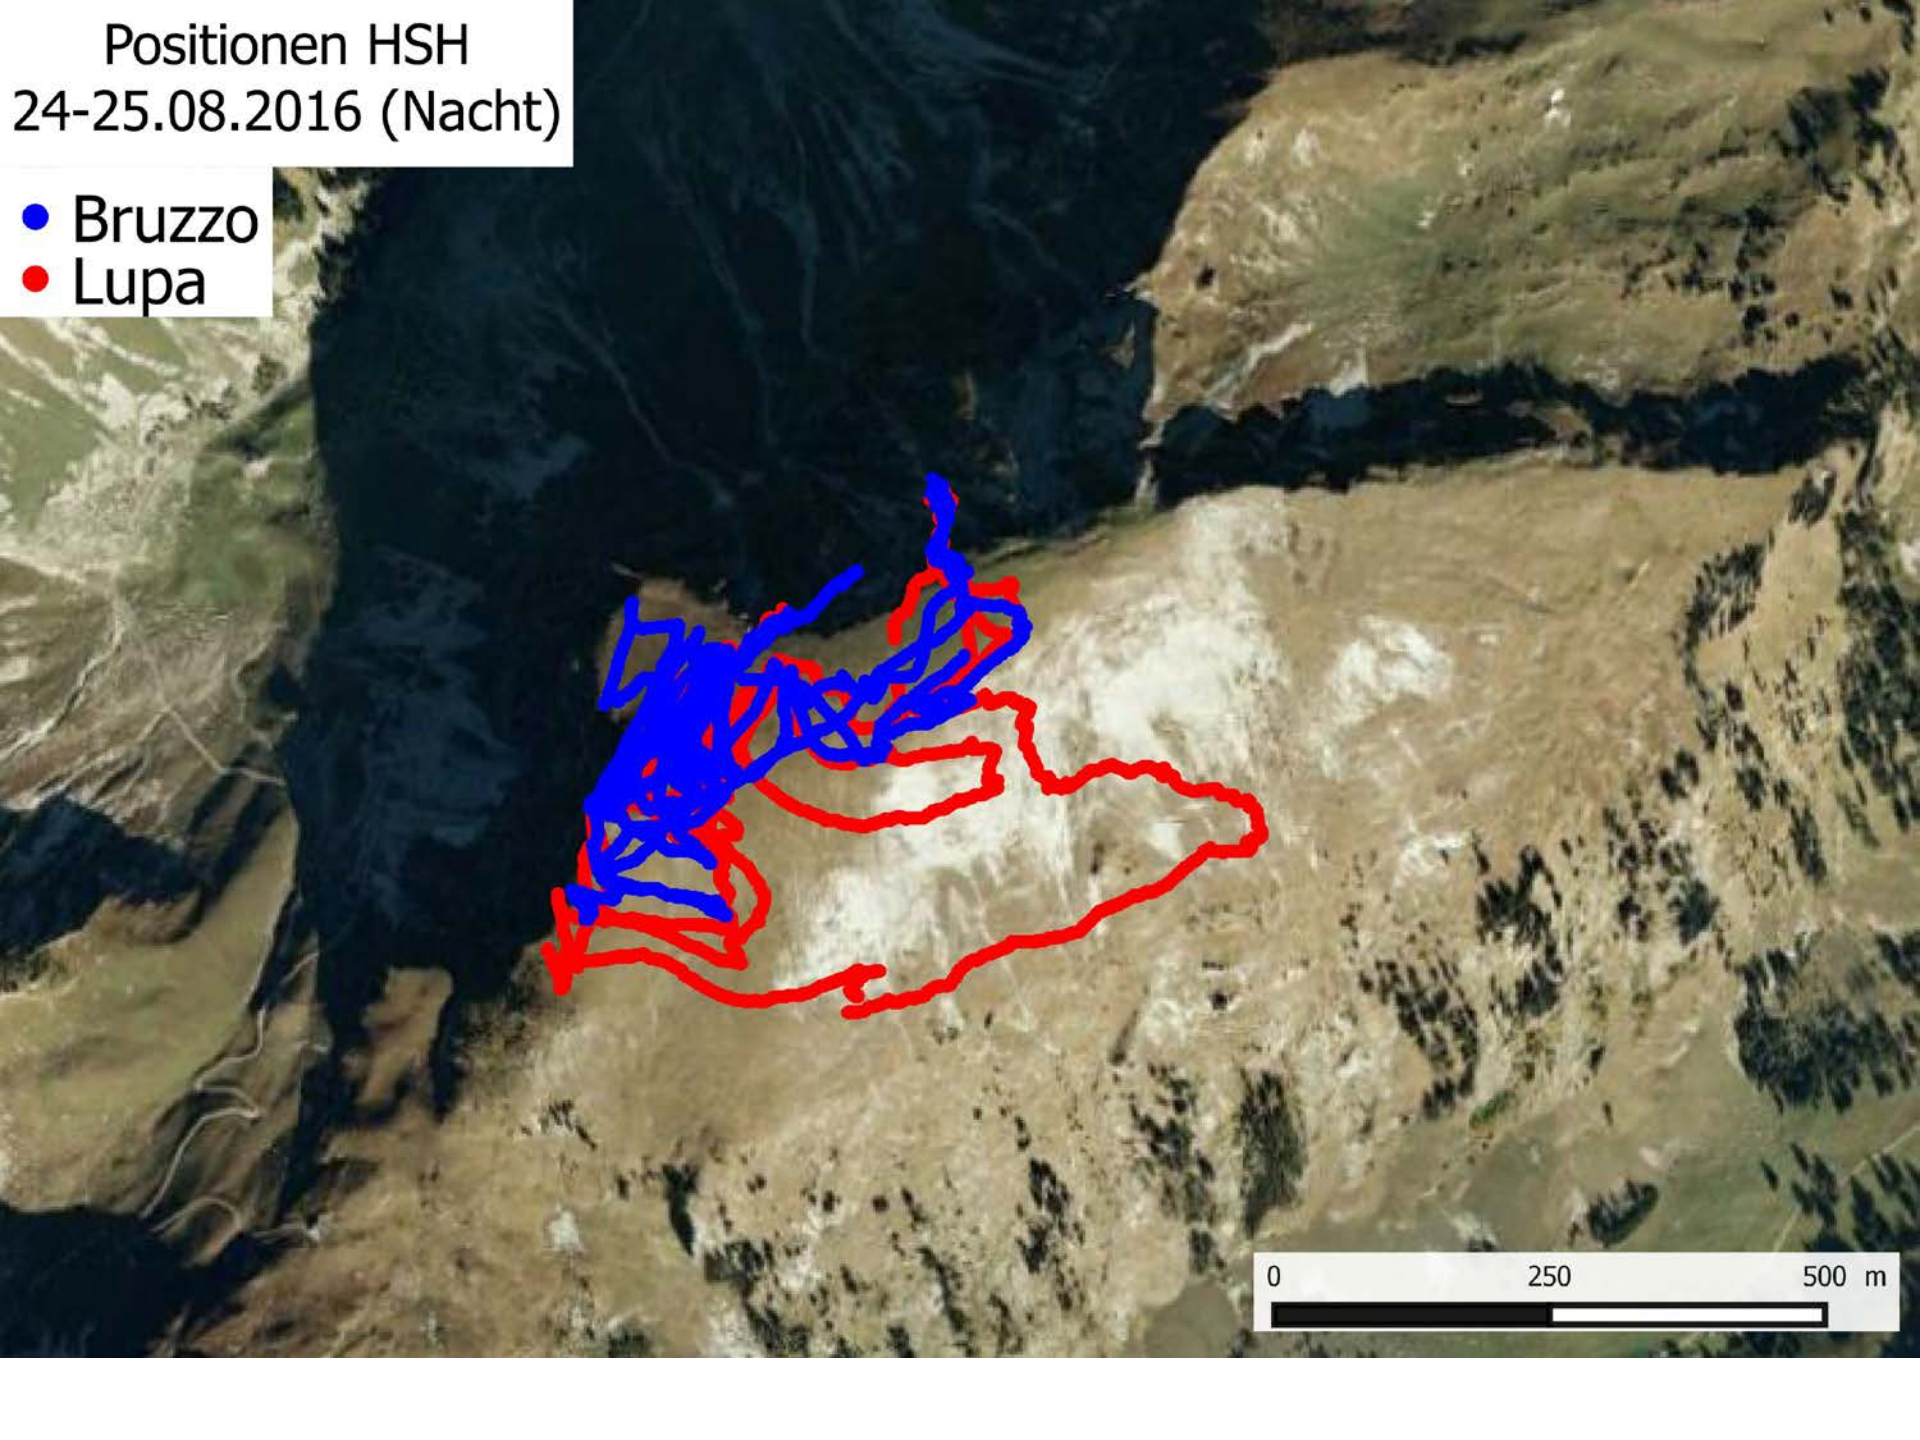

● Bruzzo
● Lupa

Positionen HSH
21.08.2016 (Tag)

- Bruzzo
- Lupa

Positionen HSH
21-22.08.2016 (Nacht)

- Bruzzo
- Lupa

0 250 500 m

Positionen HSH
22.08.2016 (Tag)

- Bruzzo
- Lupa

Positionen HSH
22-23.08.2016 (Nacht)

- Bruzzo
- Lupa

Positionen HSH
23.08.2016 (Tag)

- Bruzzo
- Lupa

Positionen HSH
23-24.08.2016 (Nacht)

- Bruzzo
- Lupa

Positionen HSH
24.08.2016 (Tag)

- Bruzzo
- Lupa

Positionen HSH
24-25.08.2016 (Nacht)

- Bruzzo
- Lupa

Positionen HSH
25.08.2016 (Tag)

- Bruzzo
- Lupa

Positionen HSH
25-26.08.2016 (Nacht)

- Bruzzo
- Lupa

Distanzen zwischen 2 HSH in Verlauf einer Nacht

Distanzen zwischen den 3 HSH in Verlauf einer Nacht

Wegstrecken HSH pro Tag (15h) und Nacht (9h)

Wegstrecken HSH pro Stunde (Tag/Nacht)

Anzahl Geschwindigkeiten der HSH über 15 km/h (Tag/Nacht)

Wolfsangriffe in der Sömmerung 2016 Kaiseregg

In unmittelbarer Umgebung Mitte September 2016: