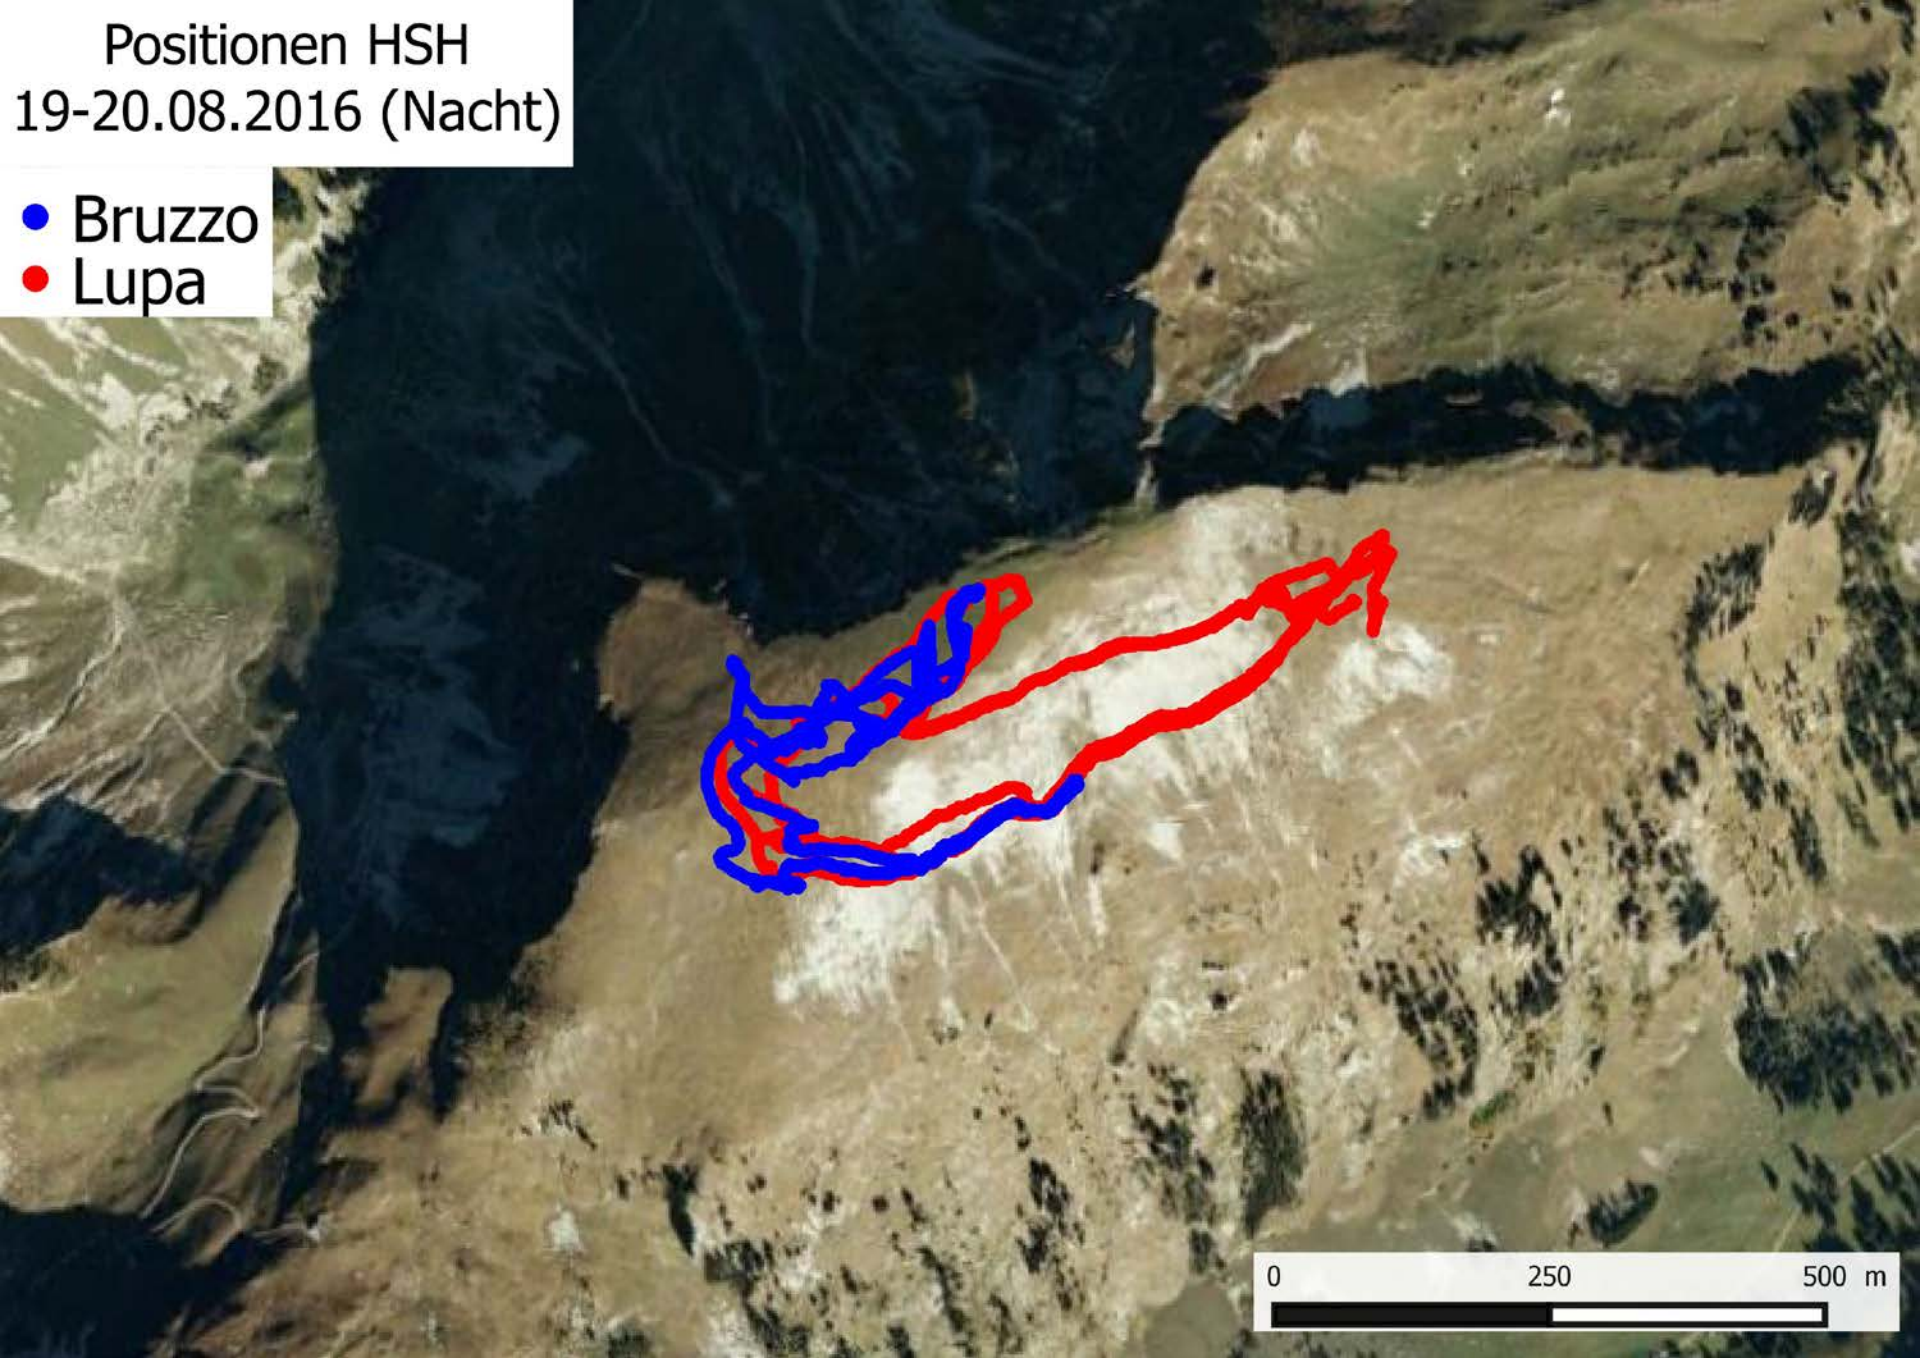

Zeitlicher Ablauf der Angriffe

Positionen HSH
19.08.2016 (Tag)

- Bruzzo
- Lupa

Positionen HSH
19-20.08.2016 (Nacht)

- Bruzzo
- Lupa

Positionen HSH
20.08.2016 (Tag)

- Bruzzo
- Lupa

Positionen HSH
20-21.08.2016 (Nacht)

● Bruzzo
● Lupa

Positionen HSH
21.08.2016 (Tag)

- Bruzzo
- Lupa

Positionen HSH
21-22.08.2016 (Nacht)

- Bruzzo
- Lupa

0 250 500 m

Positionen HSH
22.08.2016 (Tag)

- Bruzzo
- Lupa

Positionen HSH
22-23.08.2016 (Nacht)

- Bruzzo
- Lupa

Positionen HSH
23.08.2016 (Tag)

- Bruzzo
- Lupa

Positionen HSH
23-24.08.2016 (Nacht)

- Bruzzo
- Lupa

Positionen HSH
24.08.2016 (Tag)

- Bruzzo
- Lupa

Positionen HSH
24-25.08.2016 (Nacht)

- Bruzzo
- Lupa

Positionen HSH
25.08.2016 (Tag)

- Bruzzo
- Lupa

Positionen HSH
25-26.08.2016 (Nacht)

- Bruzzo
- Lupa

Distanzen zwischen 2 HSH in Verlauf einer Nacht

Distanzen zwischen den 3 HSH in Verlauf einer Nacht