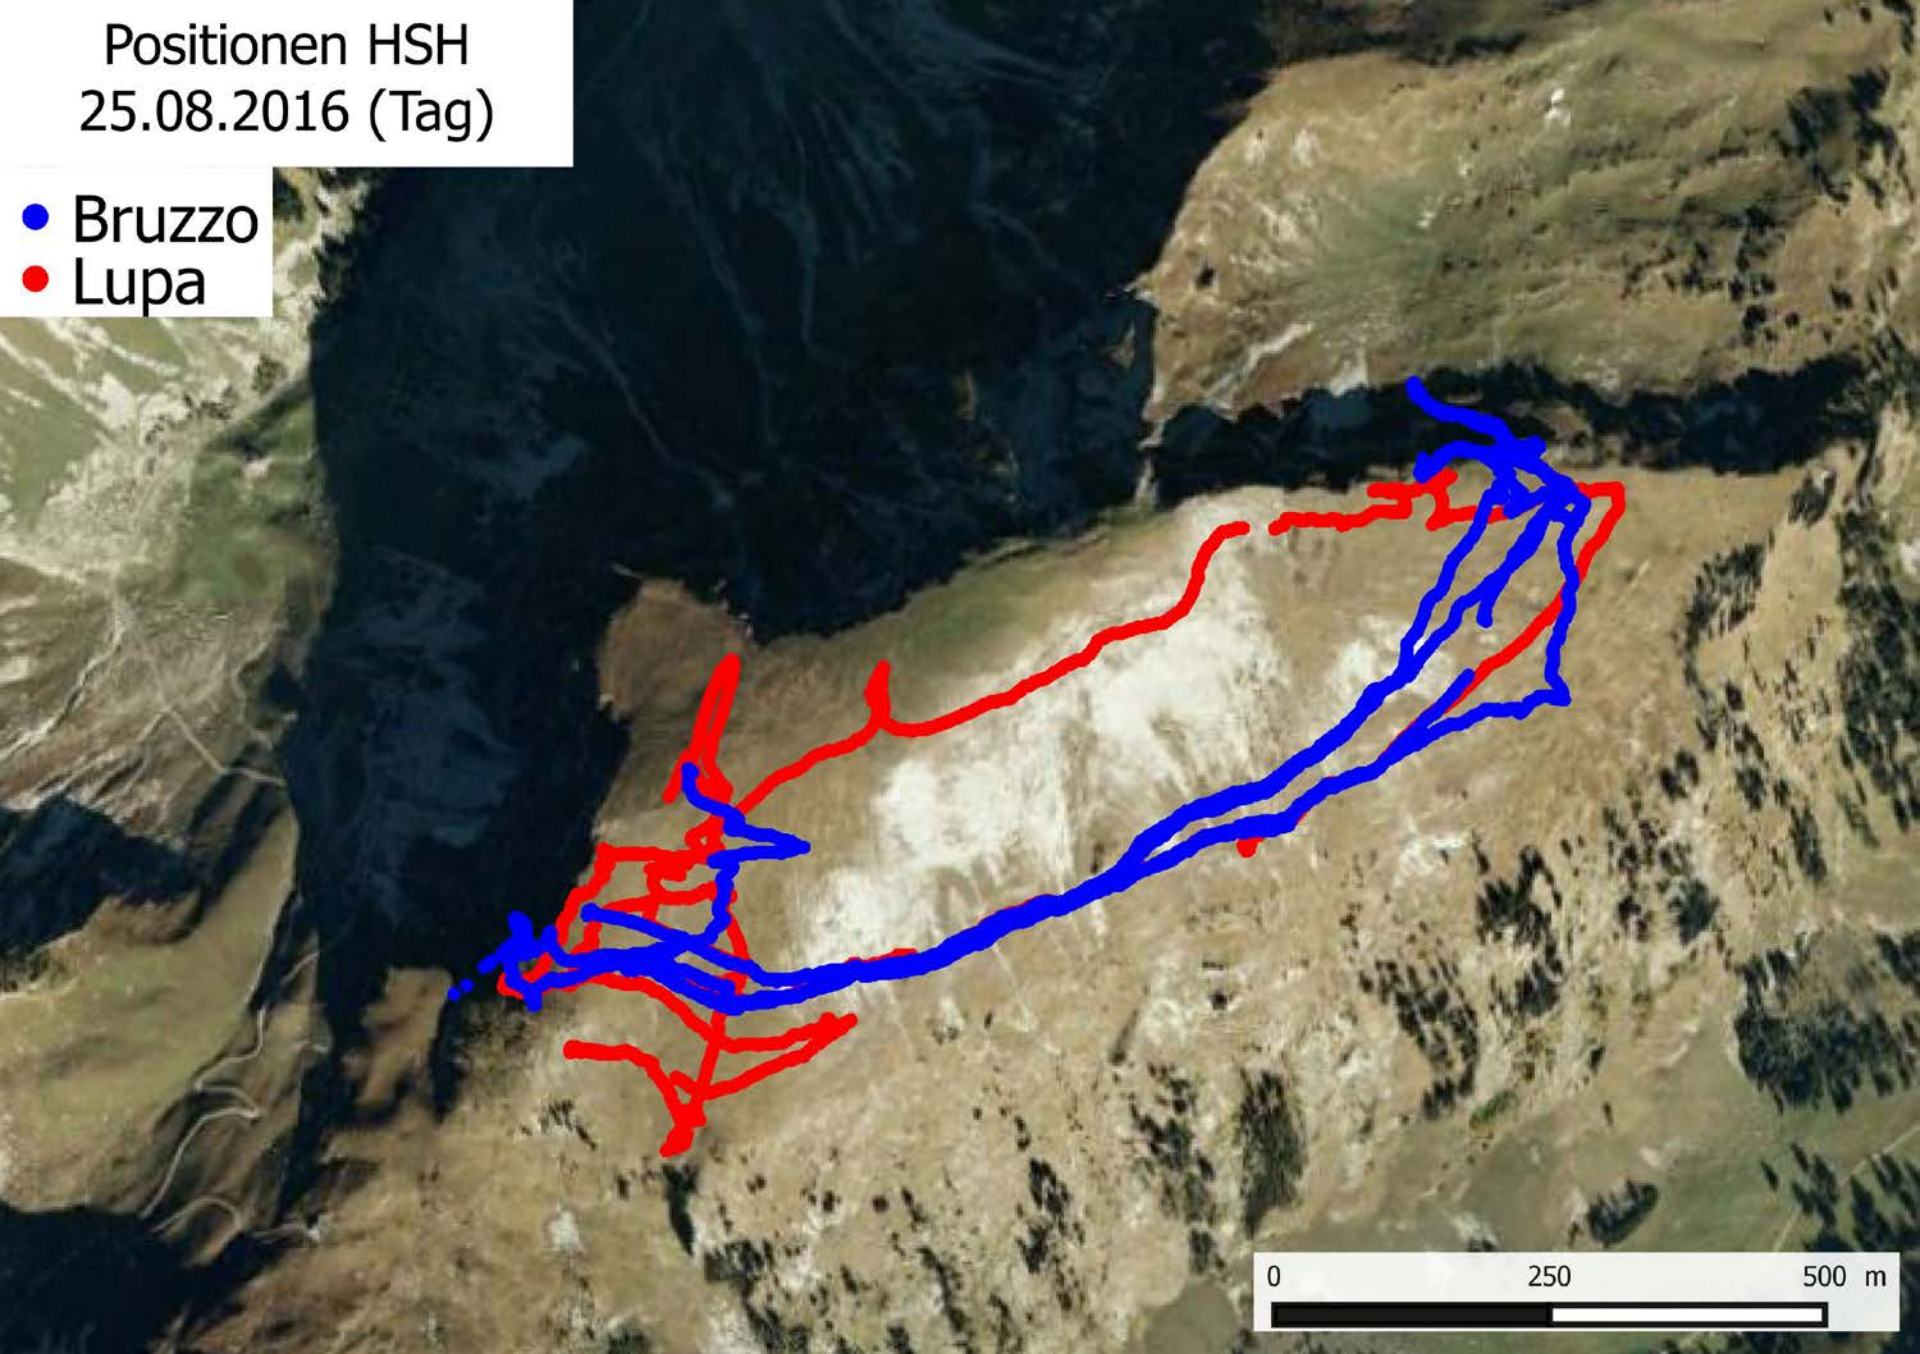

● Bruzzo
● Lupa

Positionen HSH
21.08.2016 (Tag)

- Bruzzo
- Lupa

Positionen HSH
21-22.08.2016 (Nacht)

- Bruzzo
- Lupa

0 250 500 m

Positionen HSH
22.08.2016 (Tag)

- Bruzzo
- Lupa

Positionen HSH
22-23.08.2016 (Nacht)

- Bruzzo
- Lupa

Positionen HSH
23.08.2016 (Tag)

- Bruzzo
- Lupa

Positionen HSH
23-24.08.2016 (Nacht)

- Bruzzo
- Lupa

Positionen HSH
24.08.2016 (Tag)

- Bruzzo
- Lupa

Positionen HSH
24-25.08.2016 (Nacht)

- Bruzzo
- Lupa

Positionen HSH
25.08.2016 (Tag)

- Bruzzo
- Lupa

Positionen HSH
25-26.08.2016 (Nacht)

- Bruzzo
- Lupa

Distanzen zwischen 2 HSH in Verlauf einer Nacht

Distanzen zwischen den 3 HSH in Verlauf einer Nacht

Wegstrecken HSH pro Tag (15h) und Nacht (9h)

Wegstrecken HSH pro Stunde (Tag/Nacht)

Anzahl Geschwindigkeiten der HSH über 15 km/h (Tag/Nacht)

Wolfsangriffe in der Sömmerung 2016 Kaiseregg

In unmittelbarer Umgebung Mitte September 2016: