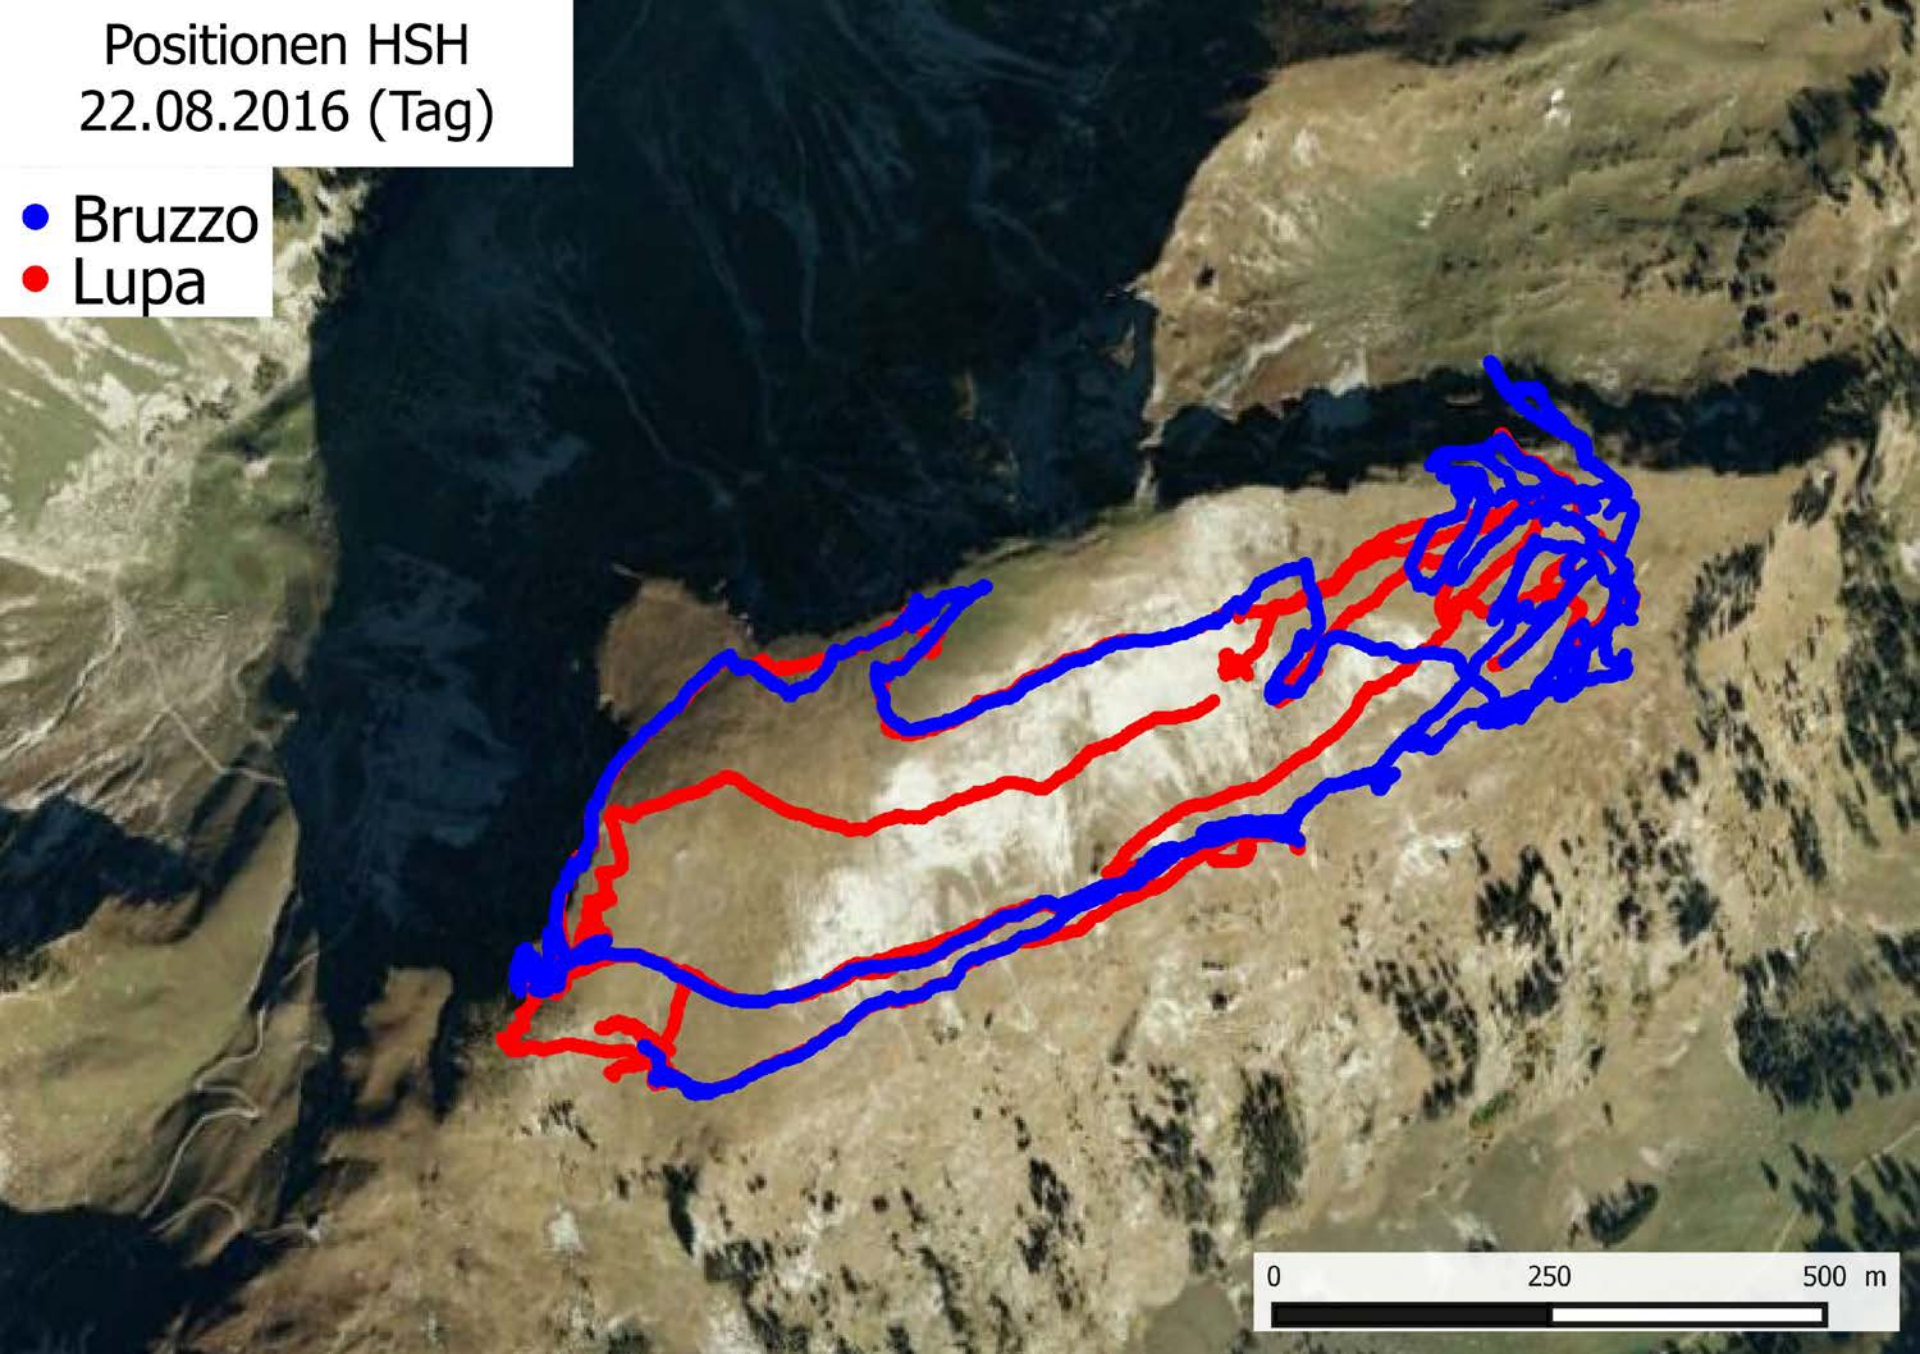

Zeitlicher Ablauf der Angriffe

Positionen HSH
19.08.2016 (Tag)

- Bruzzo
- Lupa

Positionen HSH
19-20.08.2016 (Nacht)

- Bruzzo
- Lupa

Positionen HSH
20.08.2016 (Tag)

- Bruzzo
- Lupa

Positionen HSH
20-21.08.2016 (Nacht)

● Bruzzo
● Lupa

Positionen HSH
21.08.2016 (Tag)

- Bruzzo
- Lupa

Positionen HSH
21-22.08.2016 (Nacht)

- Bruzzo
- Lupa

0 250 500 m

Positionen HSH
22.08.2016 (Tag)

- Bruzzo
- Lupa

Positionen HSH
22-23.08.2016 (Nacht)

- Bruzzo
- Lupa

Positionen HSH
23.08.2016 (Tag)

- Bruzzo
- Lupa

Positionen HSH
23-24.08.2016 (Nacht)

- Bruzzo
- Lupa

Positionen HSH
24.08.2016 (Tag)

- Bruzzo
- Lupa

Positionen HSH
24-25.08.2016 (Nacht)

- Bruzzo
- Lupa

Positionen HSH
25.08.2016 (Tag)

- Bruzzo
- Lupa

Positionen HSH
25-26.08.2016 (Nacht)

- Bruzzo
- Lupa

Distanzen zwischen 2 HSH in Verlauf einer Nacht

Distanzen zwischen den 3 HSH in Verlauf einer Nacht