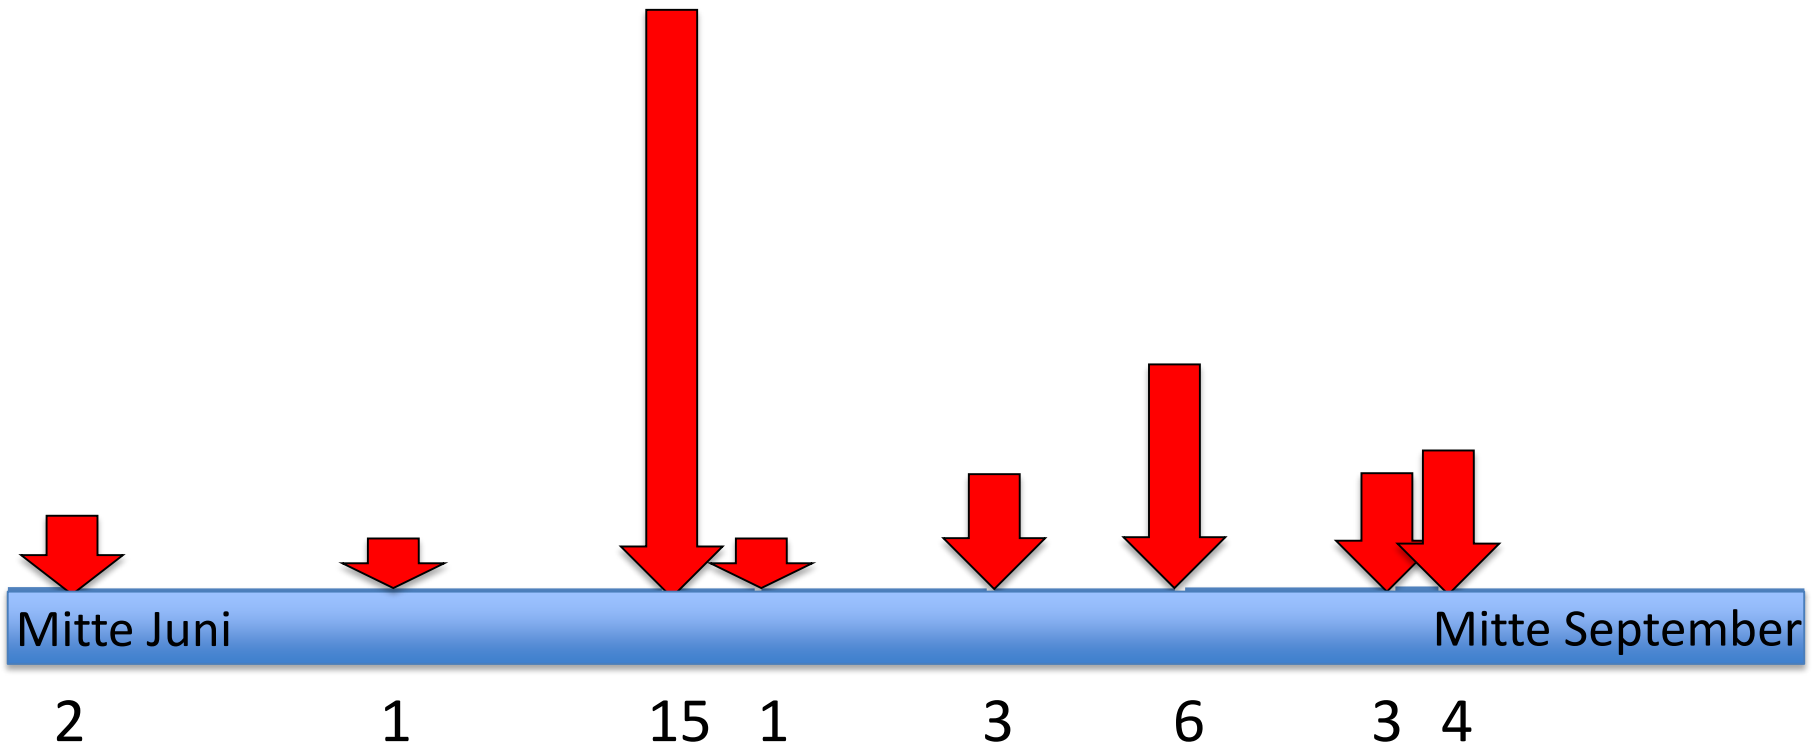

Effizienz von Herdenschutzhunden in der Schweiz

Risse trotz HSH!

Managementfehler?

Untaugliche Hunde?

Wölfe durchbrechen systematisch die Abwehr?

Risse bei durch HSH geschützten Schafen 2016

Kanton	Betrieb	Wolfssituation	Angriffe	Risse
VS	LN	Rudel	1	5
VS	LN	Rudel	1	1
VS	SÖ	Rudel	1	5
VD	SÖ	Einzelwolf	2	2
SG	SÖ	Einzelwolf	2	3
GR	SÖ	Einzelwolf	?	10
BE/FR	SÖ	Paar	8	34

Ziegengruppe 1

Wohnwagen

450 Schafe von 7 Besitzern
2 Hirten
4 HSH

Nachtweide < 4 ha

Tagweide > 40 ha

Hütte

100 m

Weidenetze

1600 Schafe
1 Besitzer (=Hirt)
3 HSH

8 Angriffe mit Folgen und mind. 34 Rissen

Zeitlicher Ablauf der Angriffe und Anzahl Risse

Datum	Risse	Umstand
15. Juni 2016	2	Management
3. Juli 2016	1	Management
14 Juli 2016	Ca. 15; 6 tot, 9 abgetan	1HSH tot, 1HSH hinkt, 1HSH krank
20 Juli 2016	1	2 HSH
1. August 2016	3; 1 komplett genutzt, 2 abgetan	Ersatzhund; Risse aus der Herde
10. August 2016	6; 2 genutzt, 4 abgetan	Risse aus der Herde
21. August 2016	3; 1 genutzt, 2 tot	Risse teilweise aus der Herde
23. August 2016	4, 1 genutzt 3 tot	Risse aus der Herde

Zeitlicher Ablauf der Angriffe

Positionen HSH
19.08.2016 (Tag)

- Bruzzo
- Lupa

Positionen HSH
19-20.08.2016 (Nacht)

- Bruzzo
- Lupa

Positionen HSH
20.08.2016 (Tag)

- Bruzzo
- Lupa

Positionen HSH
20-21.08.2016 (Nacht)