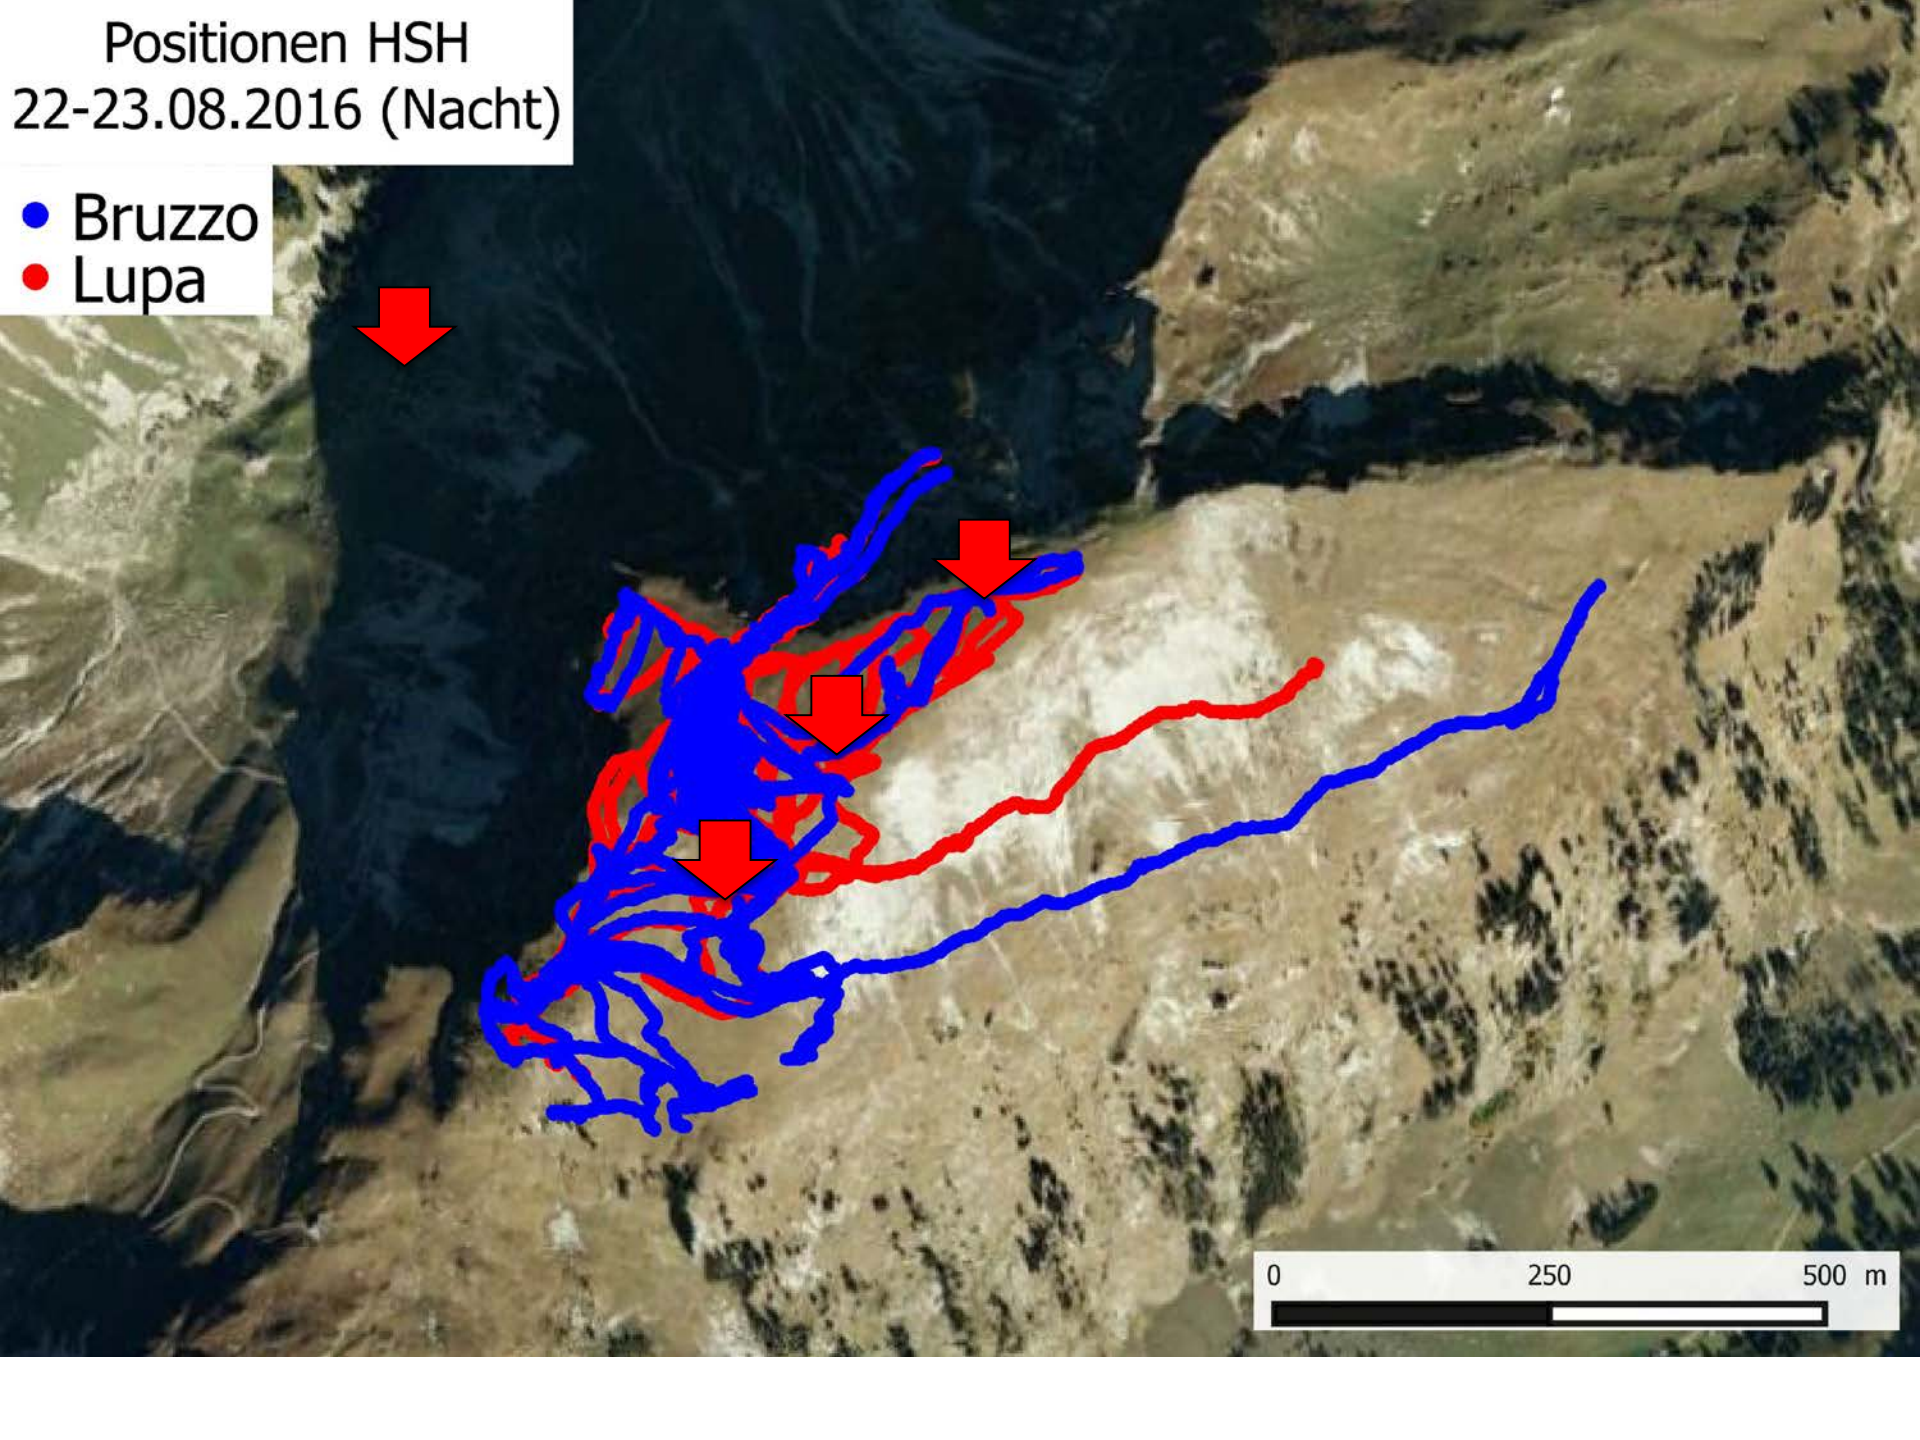

Zeitlicher Ablauf der Angriffe

Positionen HSH
19.08.2016 (Tag)

- Bruzzo
- Lupa

Positionen HSH
19-20.08.2016 (Nacht)

- Bruzzo
- Lupa

Positionen HSH
20.08.2016 (Tag)

- Bruzzo
- Lupa

Positionen HSH
20-21.08.2016 (Nacht)

● Bruzzo
● Lupa

Positionen HSH
21.08.2016 (Tag)

- Bruzzo
- Lupa

Positionen HSH
21-22.08.2016 (Nacht)

- Bruzzo
- Lupa

0 250 500 m

Positionen HSH
22.08.2016 (Tag)

- Bruzzo
- Lupa

Positionen HSH
22-23.08.2016 (Nacht)

- Bruzzo
- Lupa

Positionen HSH
23.08.2016 (Tag)

- Bruzzo
- Lupa

Positionen HSH
23-24.08.2016 (Nacht)

- Bruzzo
- Lupa

Positionen HSH
24.08.2016 (Tag)

- Bruzzo
- Lupa

Positionen HSH
24-25.08.2016 (Nacht)

- Bruzzo
- Lupa

Positionen HSH
25.08.2016 (Tag)

- Bruzzo
- Lupa

Positionen HSH
25-26.08.2016 (Nacht)

- Bruzzo
- Lupa

Distanzen zwischen 2 HSH in Verlauf einer Nacht

Distanzen zwischen den 3 HSH in Verlauf einer Nacht