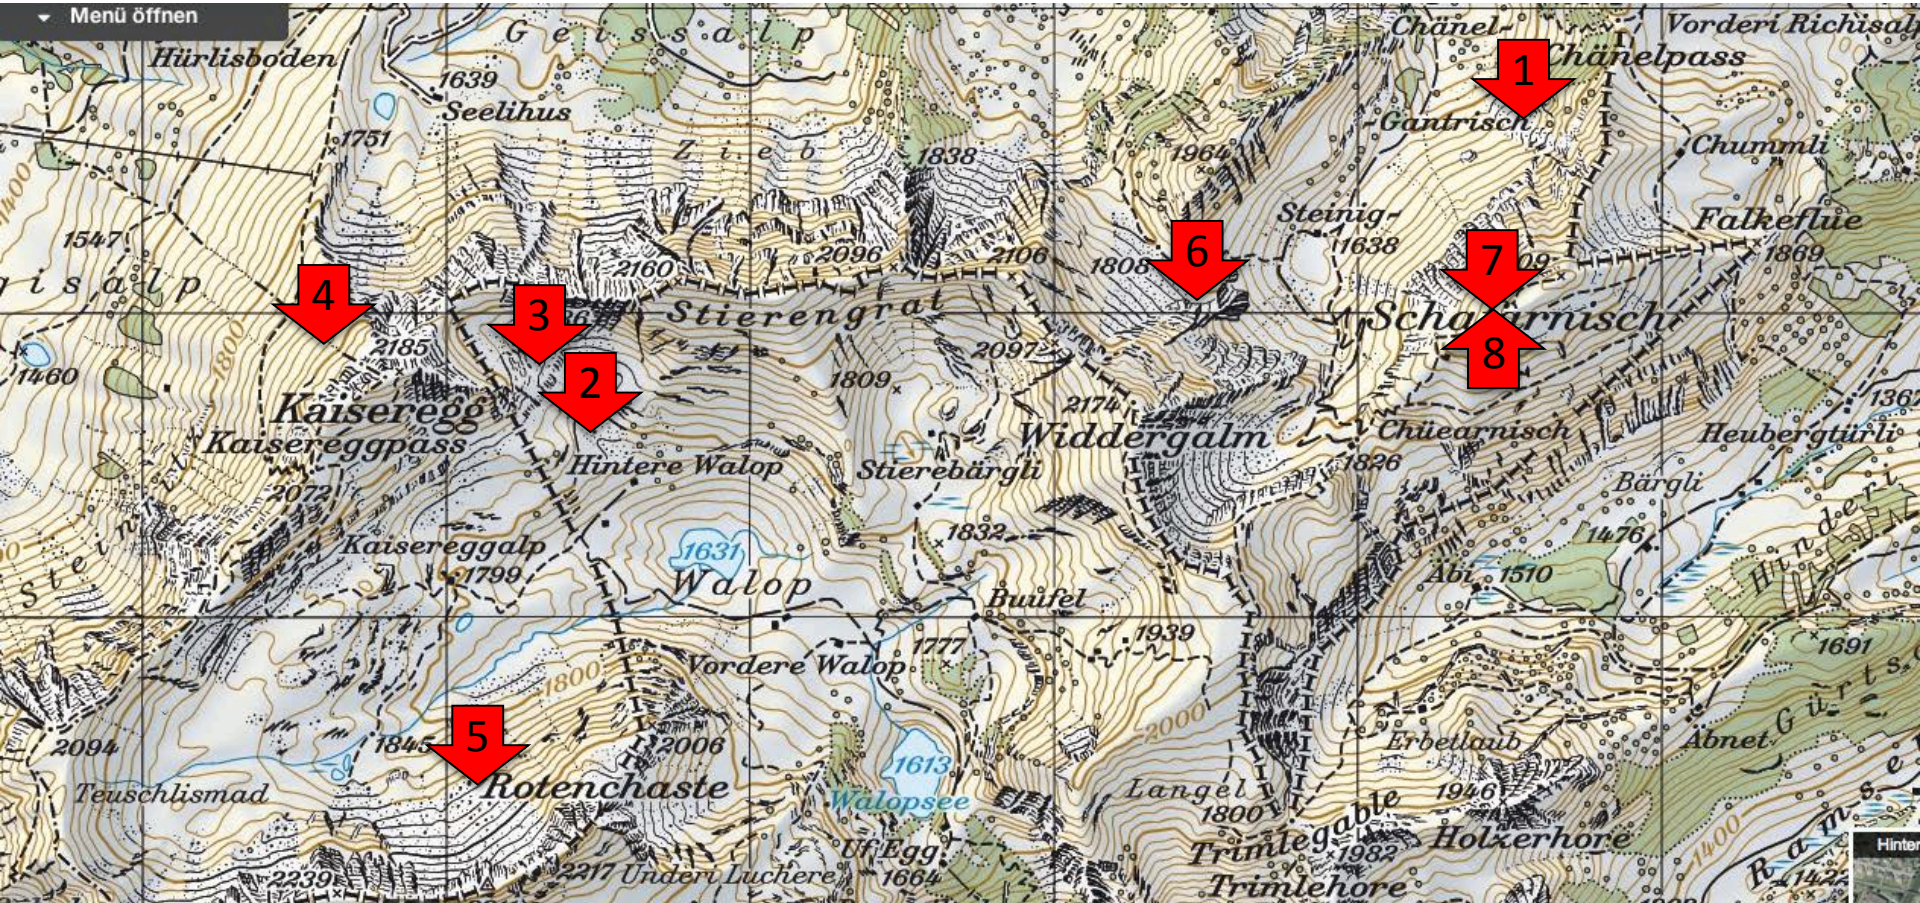

1600 Schafe
1 Besitzer (=Hirt)
3 HSH

8 Angriffe mit Folgen und mind. 34 Rissen