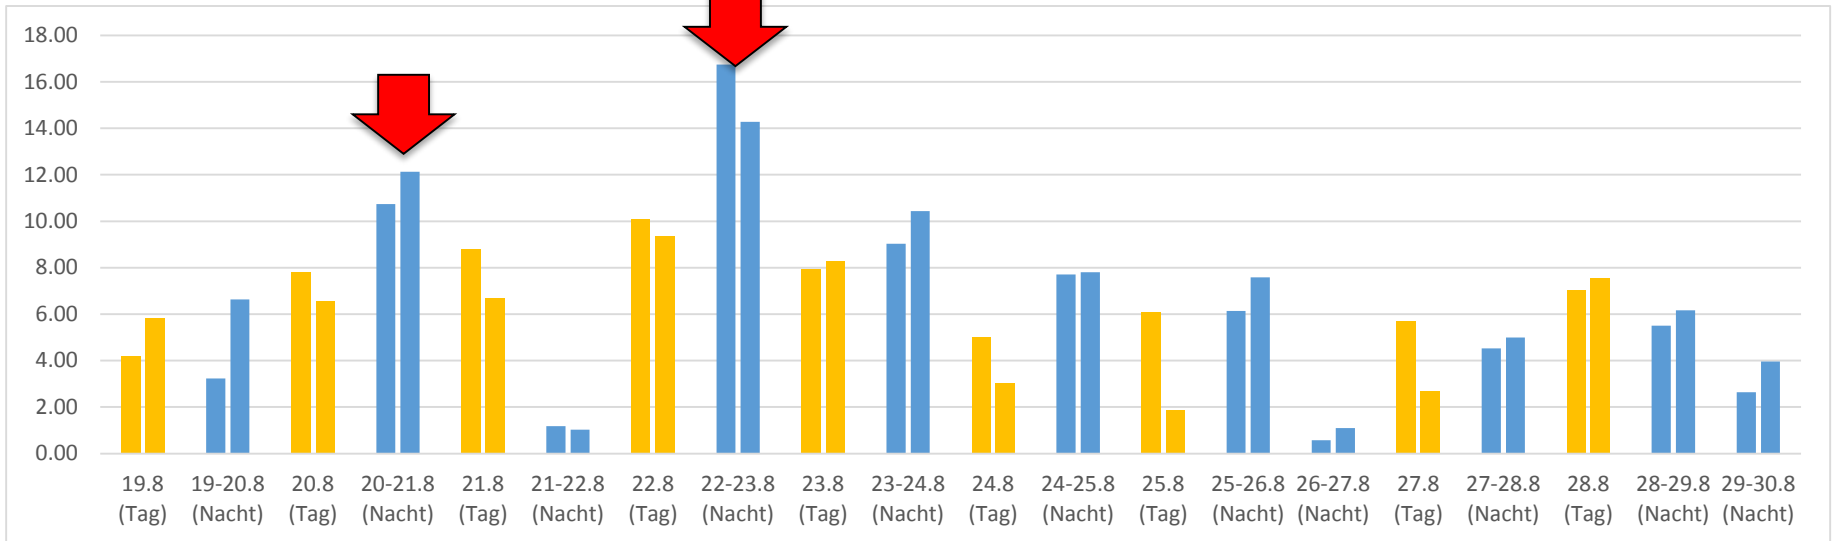

Positionen HSH
22-23.08.2016 (Nacht)

- Bruzzo
- Lupa

Positionen HSH
23.08.2016 (Tag)

- Bruzzo
- Lupa

Positionen HSH
23-24.08.2016 (Nacht)

- Bruzzo
- Lupa

Positionen HSH
24.08.2016 (Tag)

- Bruzzo
- Lupa

Positionen HSH
24-25.08.2016 (Nacht)

- Bruzzo
- Lupa

Positionen HSH
25.08.2016 (Tag)

- Bruzzo
- Lupa

Positionen HSH
25-26.08.2016 (Nacht)

- Bruzzo
- Lupa

Distanzen zwischen 2 HSH in Verlauf einer Nacht

Distanzen zwischen den 3 HSH in Verlauf einer Nacht

Wegstrecken HSH pro Tag (15h) und Nacht (9h)

Wegstrecken HSH pro Stunde (Tag/Nacht)

Anzahl Geschwindigkeiten der HSH über 15 km/h (Tag/Nacht)

Wolfsangriffe in der Sömmerung 2016 Kaiseregg

In unmittelbarer Umgebung Mitte September 2016: