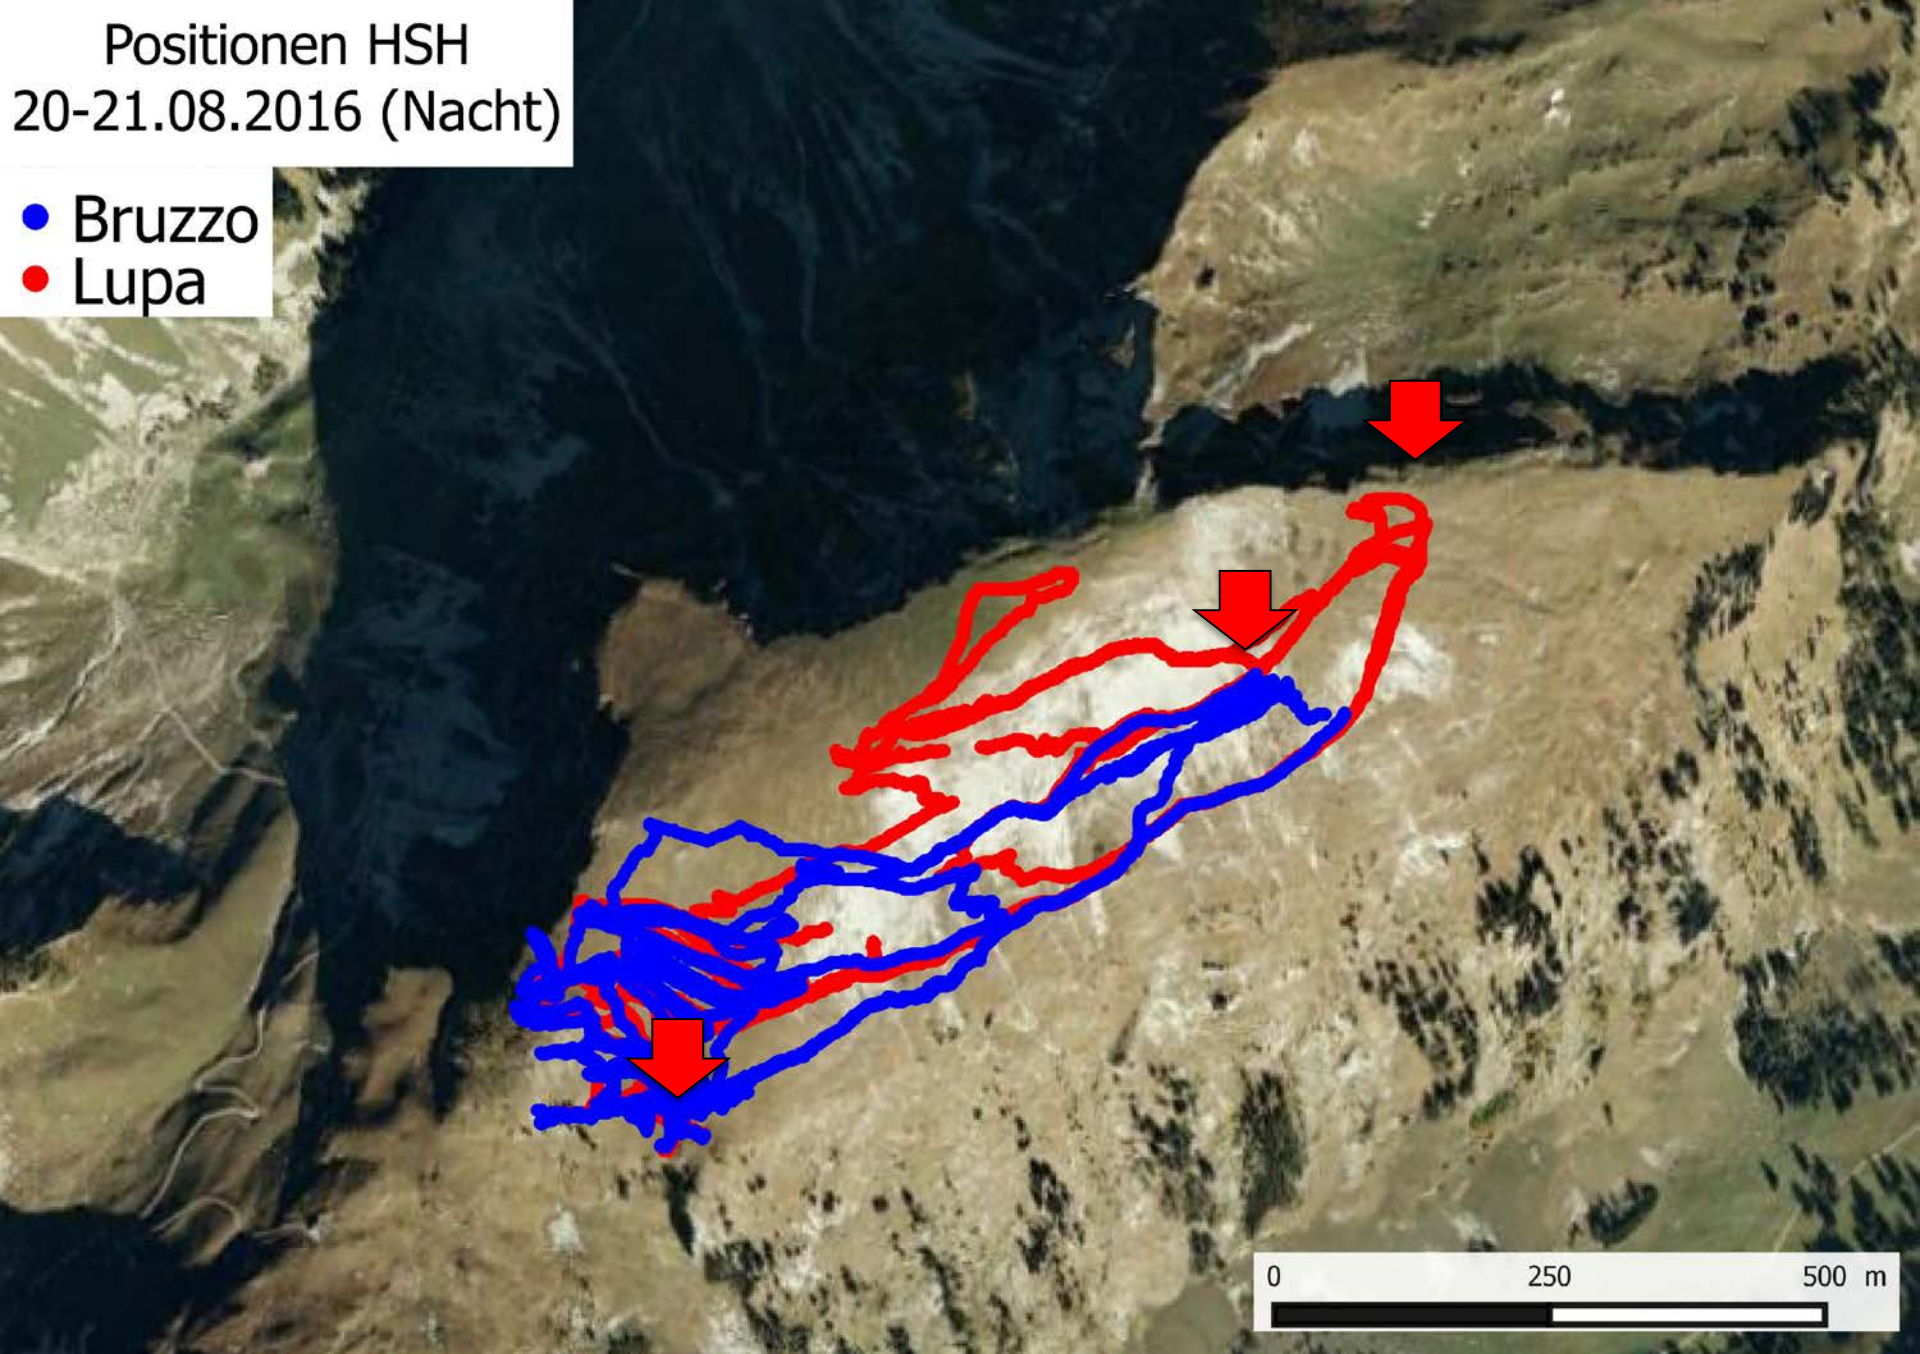

Zeitlicher Ablauf der Angriffe

Positionen HSH
19.08.2016 (Tag)

- Bruzzo
- Lupa

Positionen HSH
19-20.08.2016 (Nacht)

- Bruzzo
- Lupa

Positionen HSH
20.08.2016 (Tag)

- Bruzzo
- Lupa

Positionen HSH
20-21.08.2016 (Nacht)

● Bruzzo
● Lupa

Positionen HSH
21.08.2016 (Tag)

- Bruzzo
- Lupa

Positionen HSH
21-22.08.2016 (Nacht)

- Bruzzo
- Lupa

0 250 500 m

Positionen HSH
22.08.2016 (Tag)

- Bruzzo
- Lupa

Positionen HSH
22-23.08.2016 (Nacht)

- Bruzzo
- Lupa

Positionen HSH
23.08.2016 (Tag)

- Bruzzo
- Lupa

Positionen HSH
23-24.08.2016 (Nacht)

- Bruzzo
- Lupa

Positionen HSH
24.08.2016 (Tag)

- Bruzzo
- Lupa

Positionen HSH
24-25.08.2016 (Nacht)

- Bruzzo
- Lupa

Positionen HSH
25.08.2016 (Tag)

- Bruzzo
- Lupa

Positionen HSH
25-26.08.2016 (Nacht)

- Bruzzo
- Lupa

Distanzen zwischen 2 HSH in Verlauf einer Nacht

Distanzen zwischen den 3 HSH in Verlauf einer Nacht