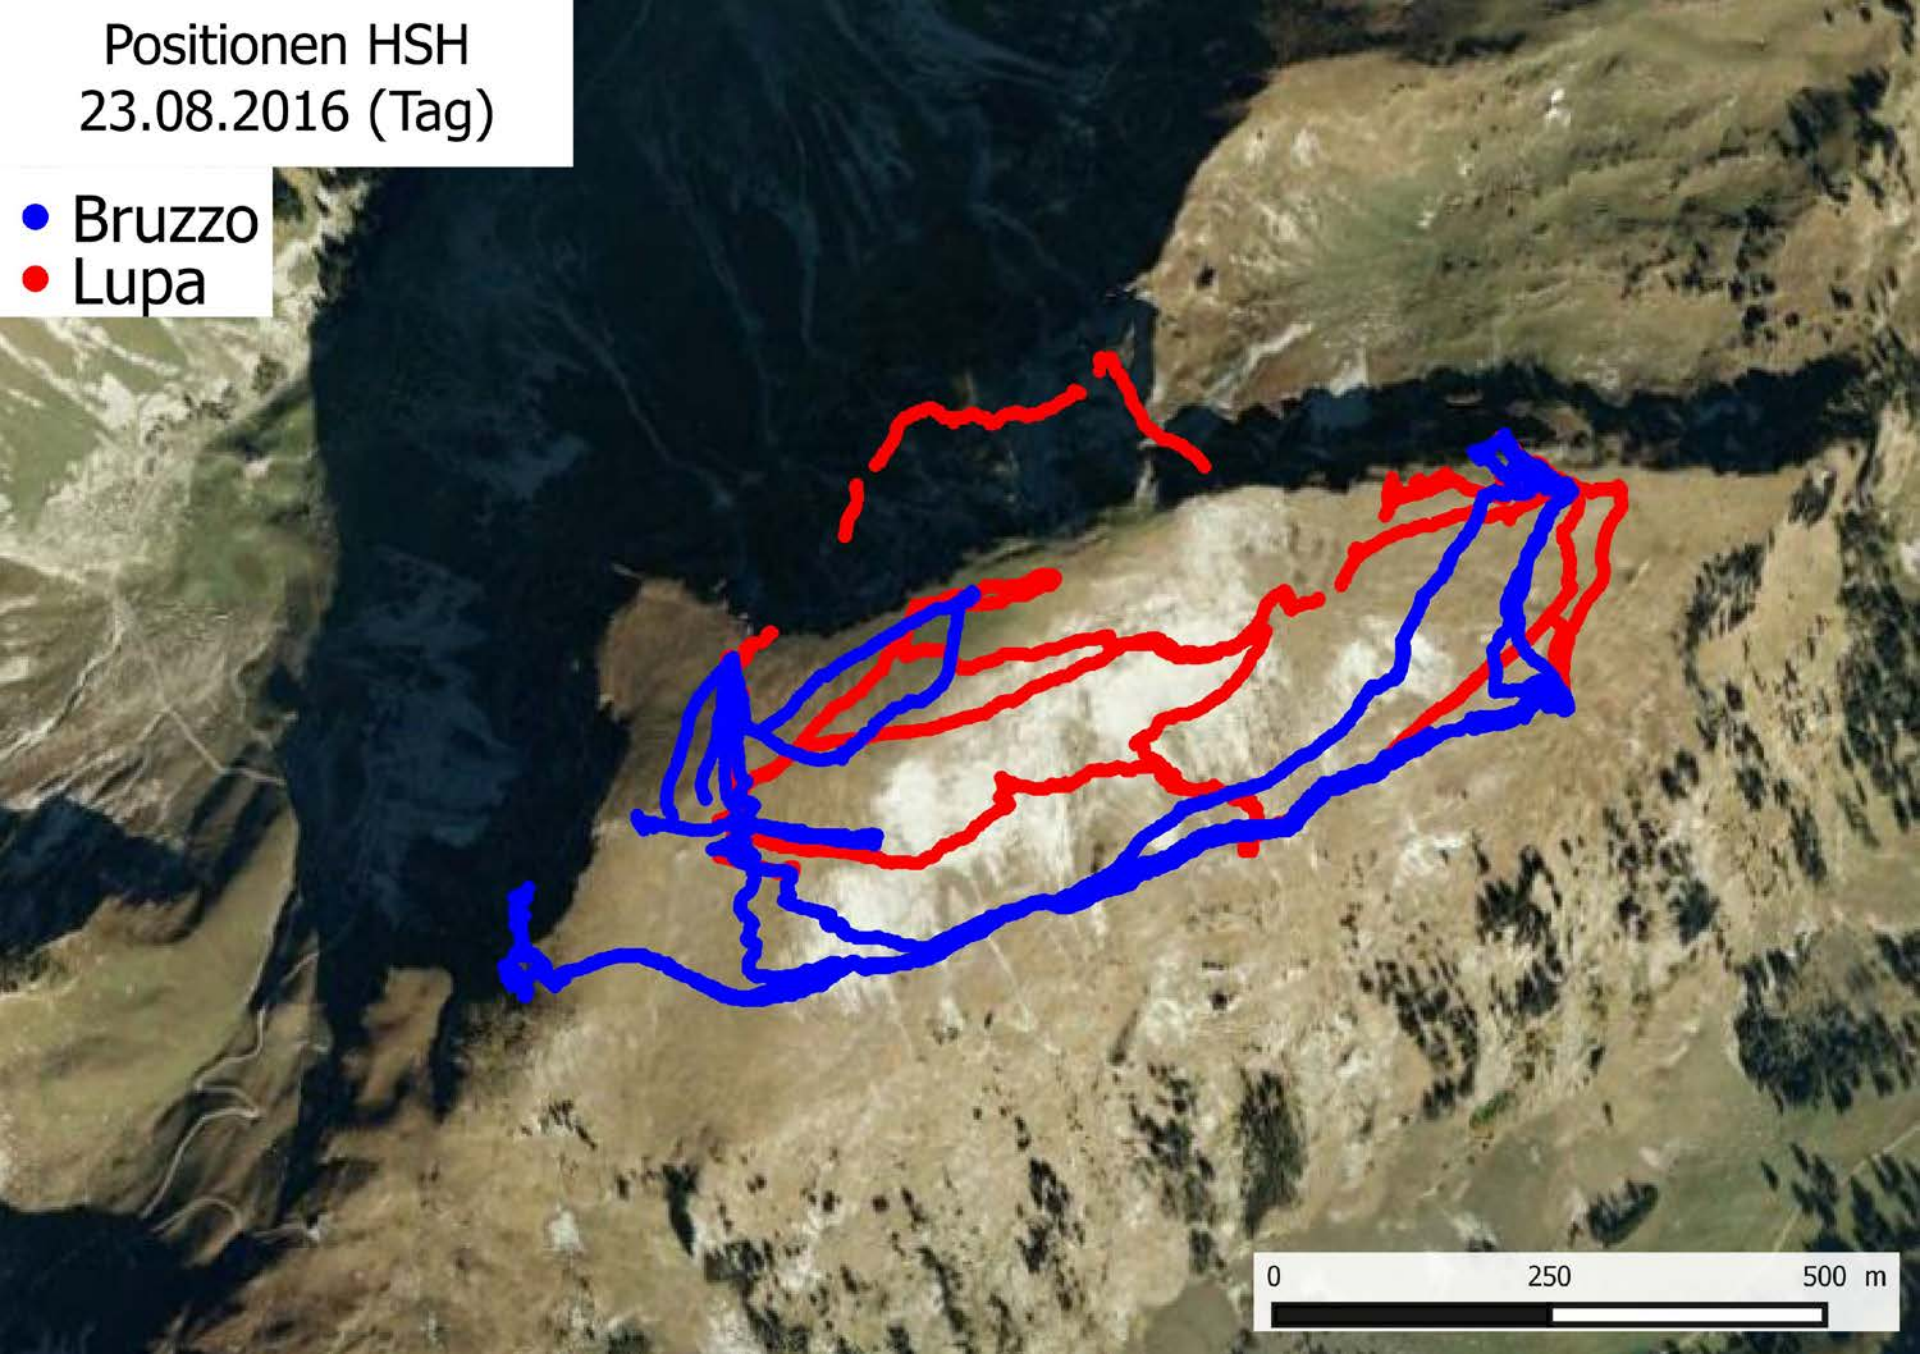

Zeitlicher Ablauf der Angriffe

Positionen HSH
19.08.2016 (Tag)

- Bruzzo
- Lupa

Positionen HSH
19-20.08.2016 (Nacht)

- Bruzzo
- Lupa

Positionen HSH
20.08.2016 (Tag)

- Bruzzo
- Lupa

Positionen HSH
20-21.08.2016 (Nacht)

● Bruzzo
● Lupa

Positionen HSH
21.08.2016 (Tag)

- Bruzzo
- Lupa

Positionen HSH
21-22.08.2016 (Nacht)

- Bruzzo
- Lupa

0 250 500 m

Positionen HSH
22.08.2016 (Tag)

- Bruzzo
- Lupa

Positionen HSH
22-23.08.2016 (Nacht)

- Bruzzo
- Lupa

Positionen HSH
23.08.2016 (Tag)

- Bruzzo
- Lupa

Positionen HSH
23-24.08.2016 (Nacht)

- Bruzzo
- Lupa

Positionen HSH
24.08.2016 (Tag)

- Bruzzo
- Lupa

Positionen HSH
24-25.08.2016 (Nacht)

- Bruzzo
- Lupa

Positionen HSH
25.08.2016 (Tag)

- Bruzzo
- Lupa

Positionen HSH
25-26.08.2016 (Nacht)

- Bruzzo
- Lupa

Distanzen zwischen 2 HSH in Verlauf einer Nacht

Distanzen zwischen den 3 HSH in Verlauf einer Nacht