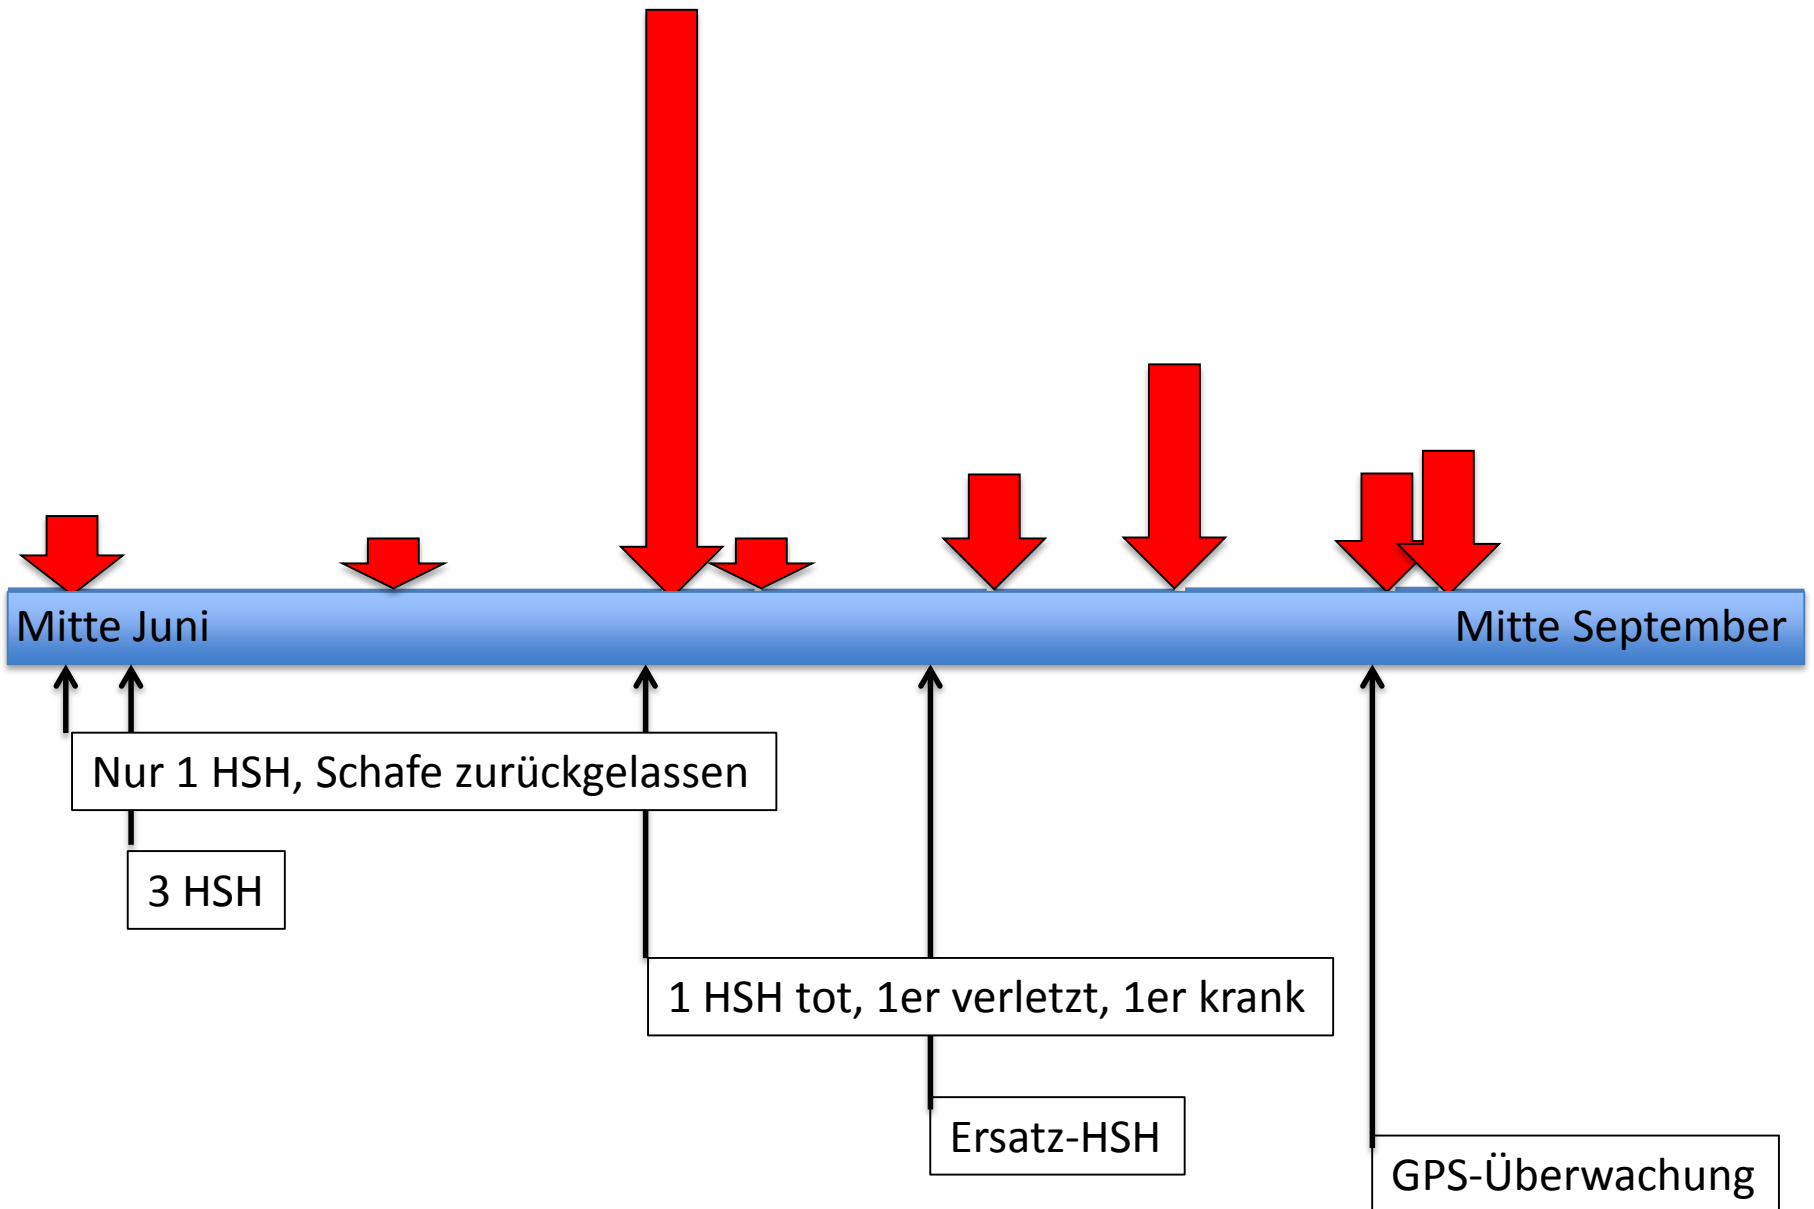

1600 Schafe
1 Besitzer (=Hirt)
3 HSH

8 Angriffe mit Folgen und mind. 34 Rissen

Zeitlicher Ablauf der Angriffe und Anzahl Risse

Datum	Risse	Umstand
15. Juni 2016	2	Management
3. Juli 2016	1	Management
14 Juli 2016	Ca. 15; 6 tot, 9 abgetan	1HSH tot, 1HSH hinkt, 1HSH krank
20 Juli 2016	1	2 HSH
1. August 2016	3; 1 komplett genutzt, 2 abgetan	Ersatzhund; Risse aus der Herde
10. August 2016	6; 2 genutzt, 4 abgetan	Risse aus der Herde
21. August 2016	3; 1 genutzt, 2 tot	Risse teilweise aus der Herde
23. August 2016	4, 1 genutzt 3 tot	Risse aus der Herde

Zeitlicher Ablauf der Angriffe

Positionen HSH
19.08.2016 (Tag)

- Bruzzo
- Lupa

Positionen HSH
19-20.08.2016 (Nacht)

- Bruzzo
- Lupa

Positionen HSH
20.08.2016 (Tag)

- Bruzzo
- Lupa

Positionen HSH
20-21.08.2016 (Nacht)

● Bruzzo
● Lupa

Positionen HSH
21.08.2016 (Tag)

- Bruzzo
- Lupa

Positionen HSH
21-22.08.2016 (Nacht)

- Bruzzo
- Lupa

0 250 500 m

Positionen HSH
22.08.2016 (Tag)

- Bruzzo
- Lupa