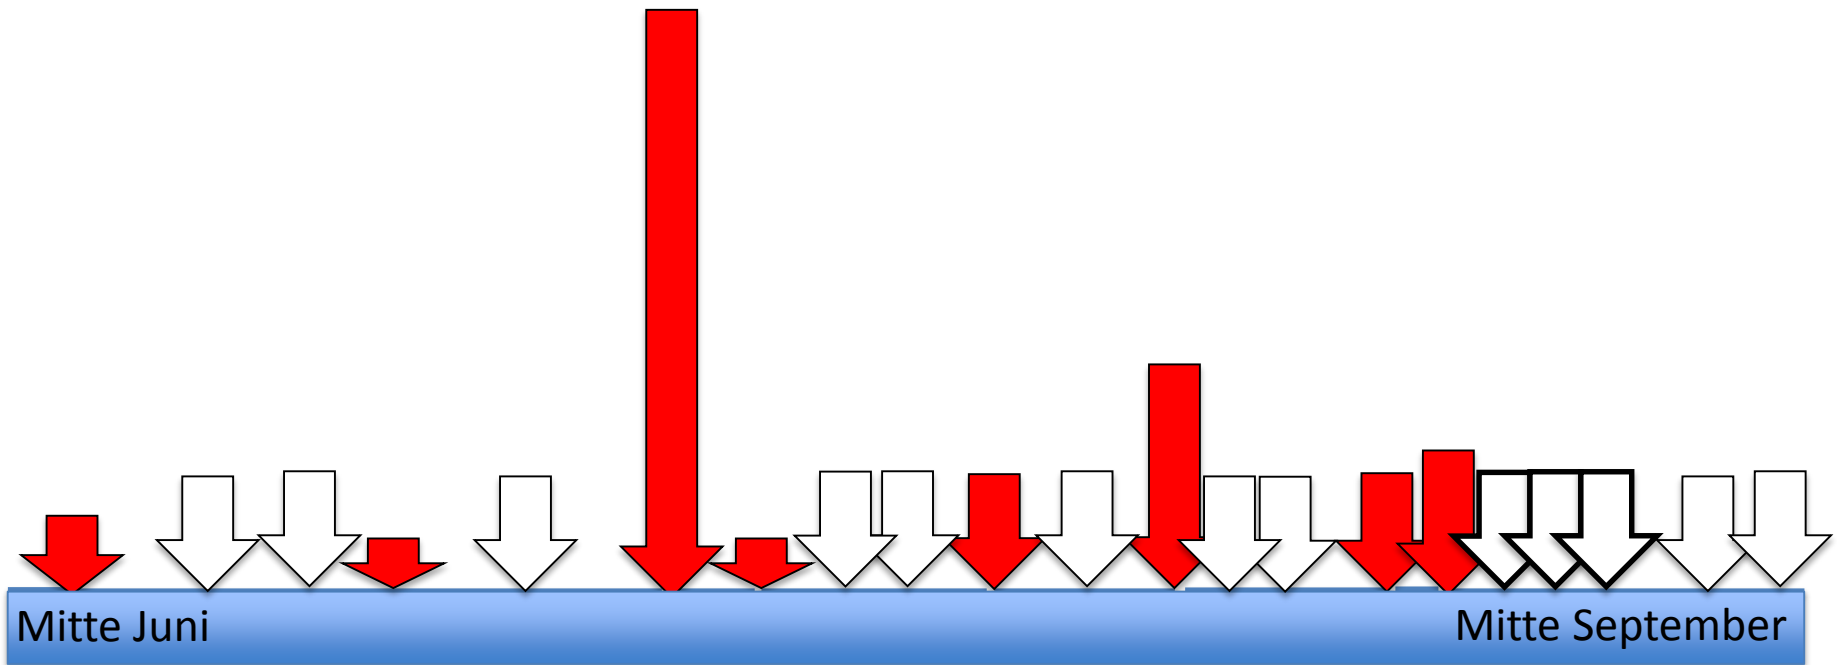

Positionen HSH
22-23.08.2016 (Nacht)

- Bruzzo
- Lupa

Positionen HSH
23.08.2016 (Tag)

- Bruzzo
- Lupa

Positionen HSH
23-24.08.2016 (Nacht)

- Bruzzo
- Lupa

Positionen HSH
24.08.2016 (Tag)

- Bruzzo
- Lupa

Positionen HSH
24-25.08.2016 (Nacht)

- Bruzzo
- Lupa

Positionen HSH
25.08.2016 (Tag)

- Bruzzo
- Lupa

Positionen HSH
25-26.08.2016 (Nacht)

- Bruzzo
- Lupa

Distanzen zwischen 2 HSH in Verlauf einer Nacht

Distanzen zwischen den 3 HSH in Verlauf einer Nacht

Wegstrecken HSH pro Tag (15h) und Nacht (9h)

Wegstrecken HSH pro Stunde (Tag/Nacht)

Anzahl Geschwindigkeiten der HSH über 15 km/h (Tag/Nacht)

Wolfsangriffe in der Sömmerung 2016 Kaiseregg

In unmittelbarer Umgebung Mitte September 2016:

Schlussfolgerungen:

In 11 überwachten und aufeinanderfolgenden Nächten wehrten die HSH 5 Angriffe ab. Drei mit 100% Erfolg, zwei nur mit Schadensbegrenzung.

Die Herdenschutzhunde reagieren mit aller Vehemenz auf angreifende Wölfe